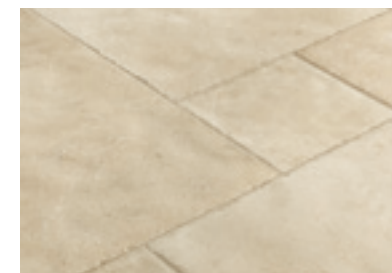

BORDO EDGE BORD KÄNTEN

Un bordo irregolare che ricorda le pietre naturali e l'artigianalità della lavorazione a mano.

An irregular edge that captures the timeless charm of natural stone and the refined artistry of handcrafted work.

Un bord irrégulier qui évoque le charme intemporel de la pierre naturelle et l'artisanat des travaux faits main.

Eine unregelmäßige Kante, die den zeitlosen Charme von Naturstein und die Kunstfertigkeit handgefertigter Arbeiten widerspiegelt.