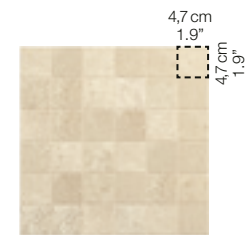

LAYOUT 1

LAYOUT 2

Contenuto di una scatola. One box contents. Contenu d'une boîte. Inhalt einer Schachtel.

- 20x40 - 8"x16": 1 pc (11%)
- 40x40 - 16"x16": 2 pc (44%)
- 20x20 - 8"x8": 2 pc (11%)
- 40x60 - 16"x24": 1 pc (33%)

Tot. Sqm = 0.72
Tot. Sqft = 7.75

DECORI DECORS DECORATION DEKORE

Perla Mosaico
30x30 cm
 12"x12"

115

Avorio Mosaico
30x30 cm
 12"x12"

115

Beige Mosaico
30x30 cm
 12"x12"

115