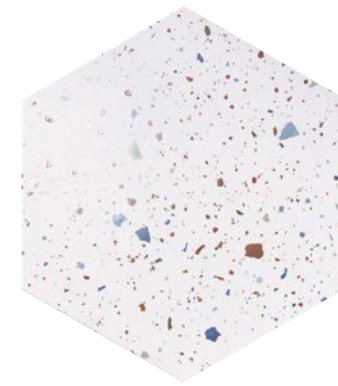

ARGOS WHITE
56x48,5 cm. / 22"x19" · K39

ARGOS BLACK
56x48,5 cm. / 22"x19" · K39

Thassos Gold Lux Venato LUX 56x48,5 cm. / 22"x19"

 Porcelánico
 Porcelain tile
 Grés cérame

 2 mm junta recomendada entre piezas
 2 mm recommended joint between pieces
 2 mm de joint recommandé entre les pièces

THASSOS GOLD LUX
56x48,5 cm. / 22"x19" · K114

VENATO LUX
56x48,5 cm. / 22"x19" · K114

Confeti 56x48,5 cm. / 22"x19"

 Porcelánico
 Porcelain tile
 Grés cérame

 2 mm junta recomendada entre piezas
 2 mm recommended joint between pieces
 2 mm de joint recommandé entre les pièces