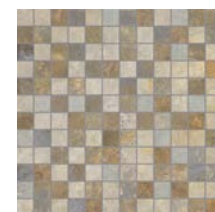

MALLA PHUKET
30x30 cm. / 12"x12"
(2,3x2,3 cm. / 1"x1") · **PZ47**