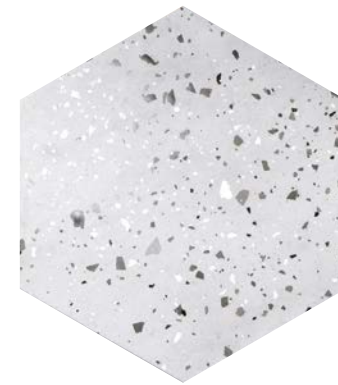

CONFETI GREY
56x48,5 cm. / 22"x19" · K51

2 mm junta recomendada entre piezas
2 mm recommended joint between pieces
2 mm de joint recommandé entre les pièces