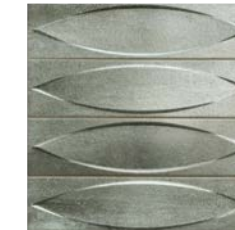

LENS IRON
33x33 cm. / 13"x13" · K45