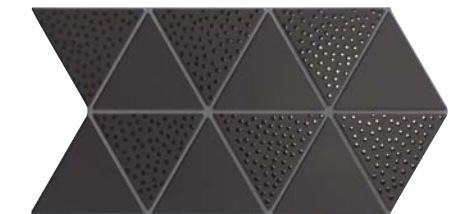

TRIANGLE DECO BLACK
48,5x28 cm. / 19"x11" · K38