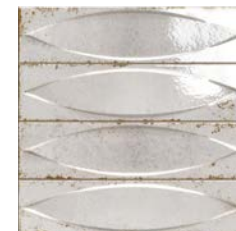

Lens 33x33 cm. / 13"x13"

Porcelánico
Porcelain tile
Grés cérame

1,5 mm junta recomendada entre piezas
1,5 mm recommended joint between pieces
1,5 mm de joint recommandé entre les pièces

LENS DOLOMITE
33x33 cm. / 13"x13" · K38