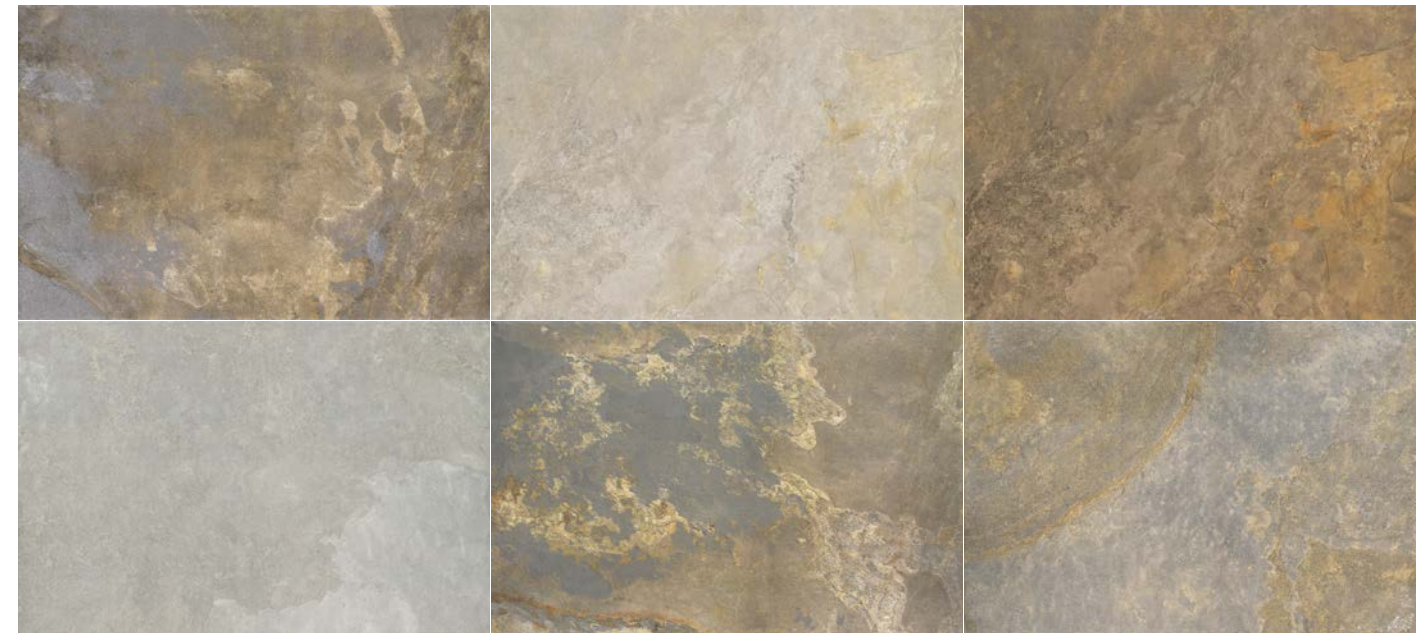

PHUKET
44x66 cm. / 17"x26" · **K38**