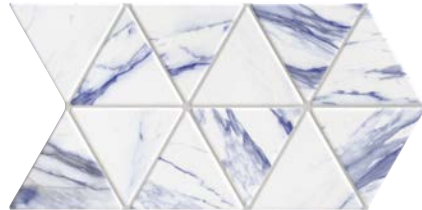

TRIANGLE THASSOS BLUE
48,5x28 cm. / 19"x11" · **K29**