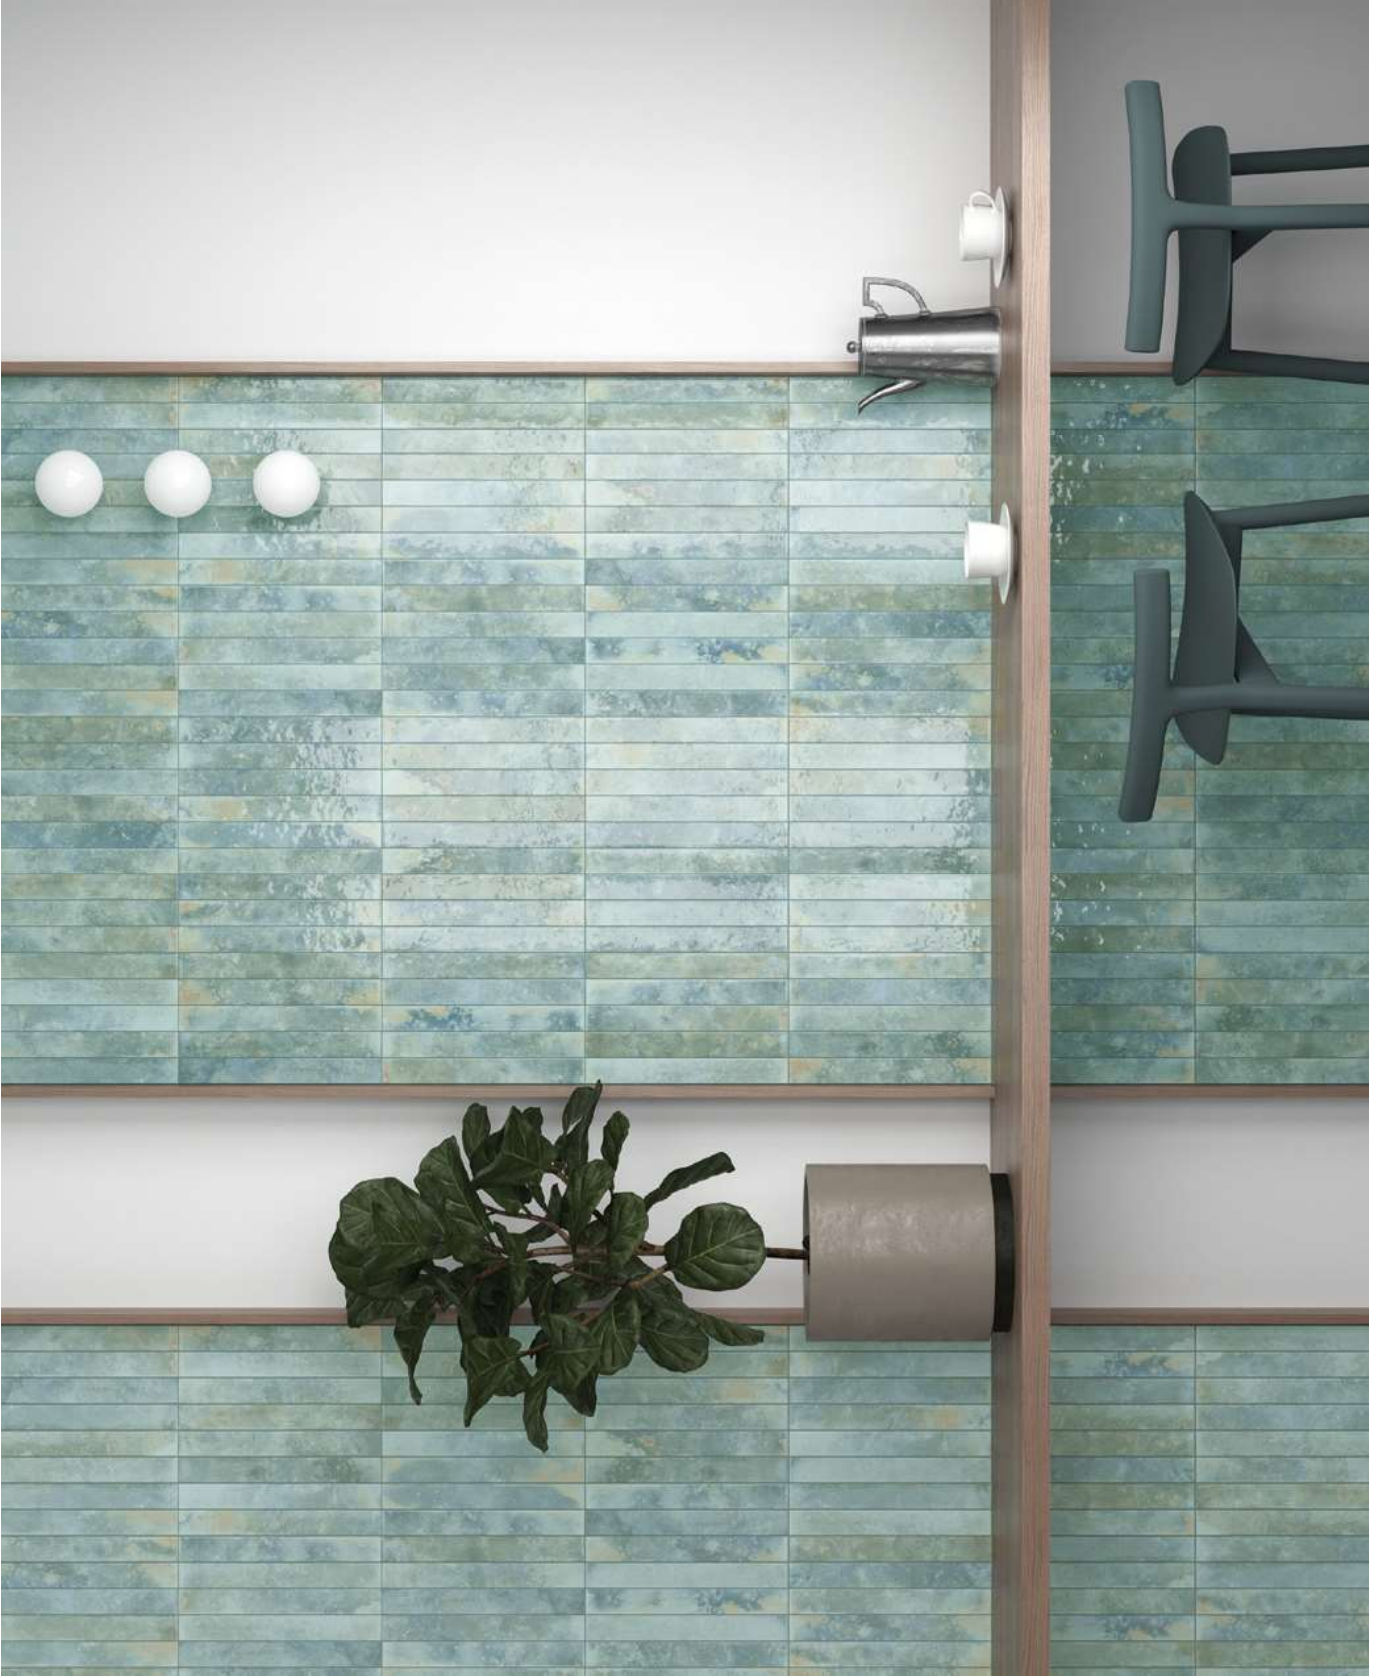

Mit einem Format von 5x40 cm eignen sie sich ideal für kreative Anwendungen in Küche, Bad, Wohnzimmer und mehr.

Sie sind in 10 Farben mit hohem Farbverlauf erhältlich und bieten Vielseitigkeit und einen modernen Stil in jeder Umgebung.

La collection Bali est une ligne de carreaux en pâte blanche aux bords droits, conçue pour ceux qui recherchent un impact visuel et une esthétique sophistiquée.

Ils se distinguent par leur finition brillante, qui apporte luminosité et élégance aux espaces, et par leur graphisme marqué, qui ajoute profondeur et caractère.

Avec un format 5x40 cm, ils sont idéaux pour des applications créatives dans les cuisines, salles de bains, salons et plus encore.

Disponibles en 10 couleurs avec un dégradé de nuances élevé, ils offrent une polyvalence et un style moderne dans n'importe quel environnement.

Bali White 5x40 cm / 2"x16"

Bali Almond 5x40 cm / 2"x16"

Bali Almond, Isle of Pines 5x40 cm / 2"x16"

Bali Aqua 5x40 cm / 2'x16'

Bali Hesper 5x40 cm / 2'x16"

Bali Hesper 5x40 cm / 2'x16"
Jolly Hesper 1,2x20 cm / 0,5'x8"