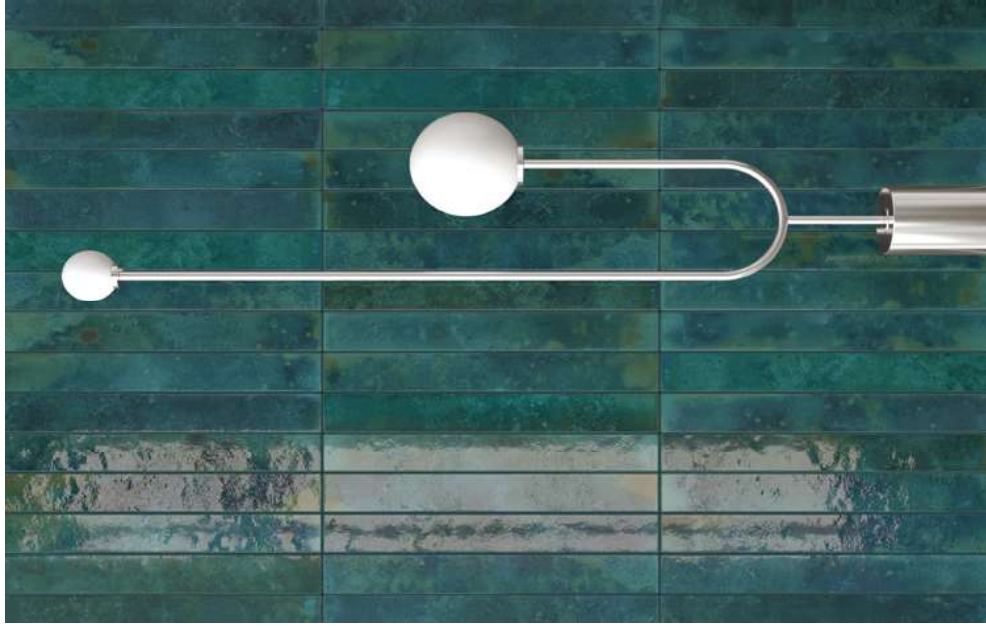

Bali Hesper 5x40 cm / 2'x16"