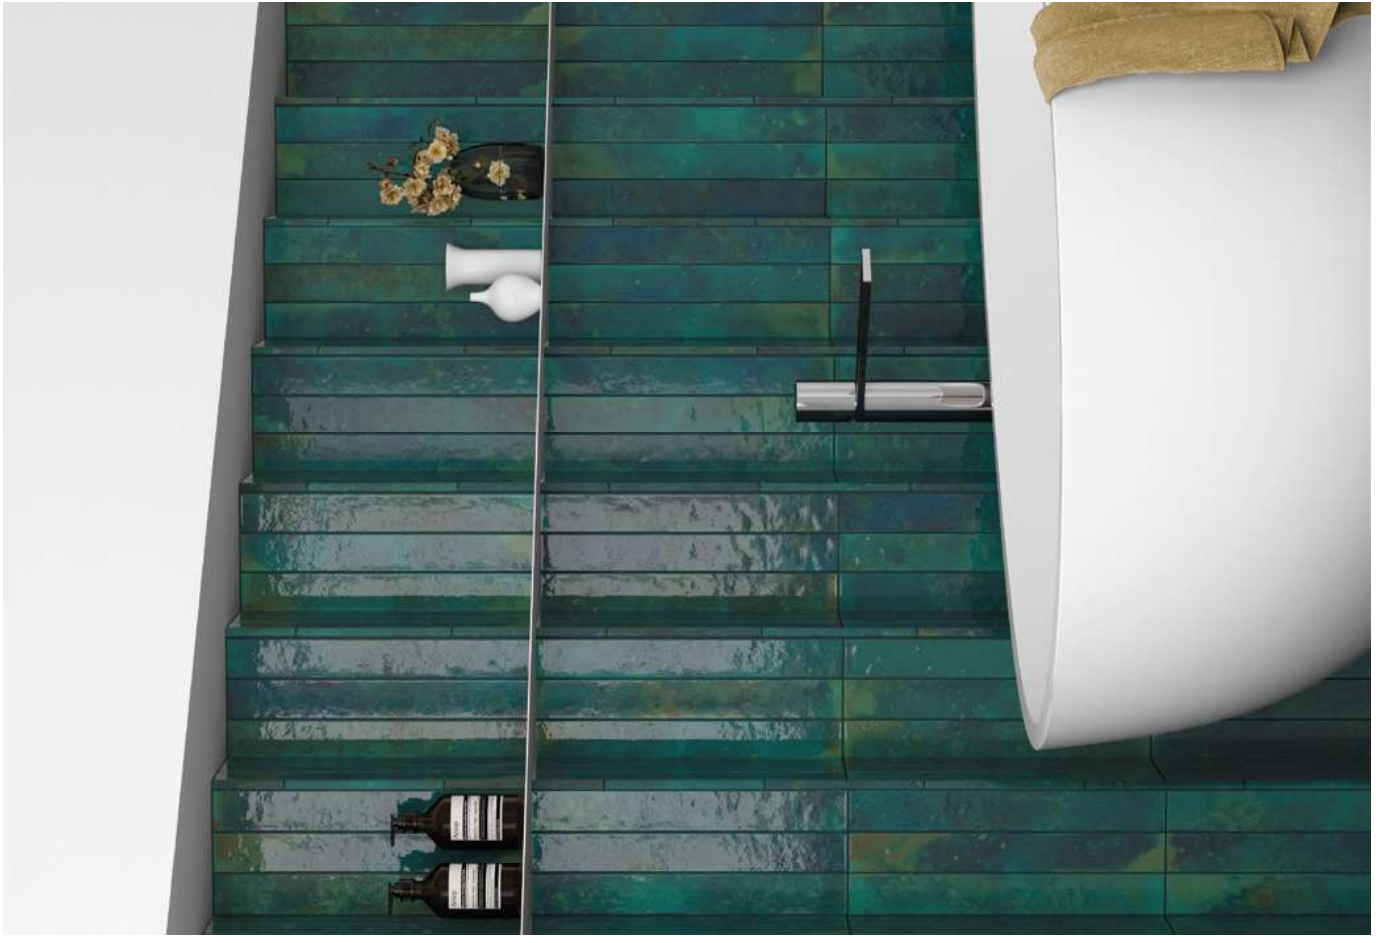

Bali Hesper 5x40 cm / 2'x16"