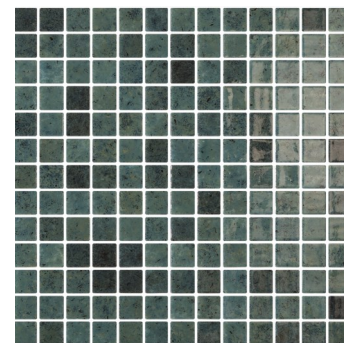

Descripción:
Description:
Description:

Mosaico de vidrio reciclado
Recycled Glass Mosaic
Mosaïque de verre recyclé.

Hanoi

Uso:
Use:
Utilisation:

Revestimiento decorativo de paredes y suelos, piscinas, spas y zona wellness.
Decorative covering of walls and floors, swimming pools, spas and wellness area.
Revêtement décoratif des murs et sols, piscines, spas et zone de bien-être

Enmallado:
Meshed:
Maillé:

Unión con punto de poliuretano
Union with polyurethane point
Union avec pointe polyuréthane

Propiedades:
Properties:
Propriétés:

UNE-EN ISO 10545-3	Absorción de agua. Water absorption Absorption d'eau	0,1%
UNE-67-1011:1985+1M	Dureza al Rayado de la Superficie Mohs Scratch Hardness According Mohs Dureté des rayures superficielles, Mohs	5
UNE-EN ISO 10545-14	Resistencia a las Manchas Stain Resistance Résistance aux Taches	Class 5
UNE-EN ISO 10545-13	Resistencia Química Chemical Resistance Résistance Chimique	A / LA / HA
UNE-EN ISO 10545-12	Resistencia a la Helada Frost Resistance Résistance au Gel	Resiste

Medio ambiente:
Environment:
Environnement:

UNE-EN ISO 14021	Contenido en reciclado Recycled content Contenu en recyclage		96%

Dimensiones:
Dimensions:
Dimensions:

Tesela Tile Tuile	25 x 25 x 4.4 mm 1" x 1" x 0.17"			
Placa Plate Plaque	334 x 334 x 4.4 mm 13.1" x 13.1" x 0.17"	169	teselas/placa tiles/plate tuilles/plaque	
Caja Box Boîte	350 x 350 x 101 mm 13.8" x 13.8" x 4.0"	18	placas/cajas plates/box plaques/boîte	18 kg 40 lb
Palet Pallet Pallette	1050 x 1050 x 920 mm 41.3" x 41.3" x 36.2"	72	cajas/palet boxes/pallet boîtes/palette	1306 kg 2879 lb
Europalet Europallet Europalette	1200 x 800 x 948 mm 47.2" x 31.5" x 37.3"	48	cajas/palet boxes/pallet boîtes/palette	886 kg 1953 lb

Residuo*:
Waste*:
Déchets*:

Placa sin usar Unused Plate Plaque inutilisée	Vidrio Glass Verre	20 01 02
Placa + residuo de obra Plate + work residue Plaque + Résidus de travail	Construcción Construction Construction	17 01 03

*Según legislación de la UE, en su defecto se consultarán las leyes y disposiciones locales que regulen la eliminación de residuos.
*In accordance with EU legislation, in the absence of such legislation, local laws and regulations governing waste disposal shall be consulted.
*Conformément à la législation de l'UE, en l'absence d'une telle législation, les lois et règlements locaux régissant l'élimination des déchets doivent être consultés.