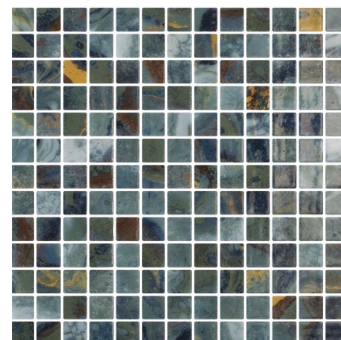

Descripción:
Description:
Description:

Mosaico de vidrio reciclado
Recycled Glass Mosaic
Mosaïque de verre recyclé.

Corfú

Uso:
Use:
Utilisation:

Revestimiento decorativo de paredes y suelos, piscinas, spas y zona wellness.
Decorative covering of walls and floors, swimming pools, spas and wellness area.
Revêtement décoratif des murs et sols, piscines, spas et zone de bien-être

Enmallado:
Meshed:
Maillé:

Unión con punto de poliuretano
Union with polyurethane point
Union avec pointe polyuréthane

Propiedades:
Properties:
Propriétés:

UNE-EN ISO 10545-3	Absorción de agua. Water absorption Absorption d'eau	0,1%
UNE-67-1011:1985+1M	Dureza al Rayado de la Superficie Mohs Scratch Hardness According Mohs Dureté des rayures superficielles, Mohs	5
UNE-EN ISO 10545-14	Resistencia a las Manchas Stain Resistance Résistance aux Taches	Class 5
UNE-EN ISO 10545-13	Resistencia Química Chemical Resistance Résistance Chimique	A / LA / HA
UNE-EN ISO 10545-12	Resistencia a la Helada Frost Resistance Résistance au Gel	Resiste