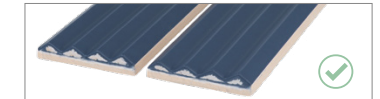

Formatos Sizes / Formate / Formats

	5x20 cm | 2"x8"		PRAIA 5x20 cm | 2"x8"		ONDA 5x20 cm | 2"x8"	
White Matt	28454	EQ 3	28507	28522	EQ 5	
Grey Matt	28459	EQ 3	28512	28527	EQ 5	
Black Matt	28453	EQ 3	28506	28521	EQ 5	
Beige Pale Matt	28467	EQ 3	28520	28535	EQ 5	
Straw Matt	28466	EQ 3	28519	28534	EQ 5	
Pink Stony Matt	28463	EQ 3	28516	28531	EQ 5	
Yellow Matt	28464	EQ 3	28517	28532	EQ 5	
Terra Matt	28465	EQ 3	28518	28533	EQ 5	
Tansy Green Matt	28456	EQ 3	28509	28524	EQ 5	
Laurel Green Matt	28455	EQ 3	28508	28523	EQ 5	
Aloe Matt	28458	EQ 3	28511	28526	EQ 5	
Glacier Matt	28457	EQ 3	28510	28525	EQ 5	
Baby Blue Matt	28462	EQ 3	28515	28530	EQ 5	
Banyan Blue Matt	28461	EQ 3	28514	28529	EQ 5	
Naval Matt	28460	EQ 3	28513	28528	EQ 5	

A
Colocar las azulejos de los relieves Praia y Onda siempre en la misma posición (utilizar las marcas de esmaltado como referencia).

Always Place the Praia and Onda relief tiles in the same position (use the enamel marks as a reference) as per the diagram below.

Verlegen Sie die Fliesen der Reliefs von Praia und Onda immer in der gleichen Position (verwenden Sie die Glasur-Markierungen als Referenz).

Placez les carreaux des reliefs Praia et Onda toujours dans la même position (utilisez les marques d'émail comme référence).