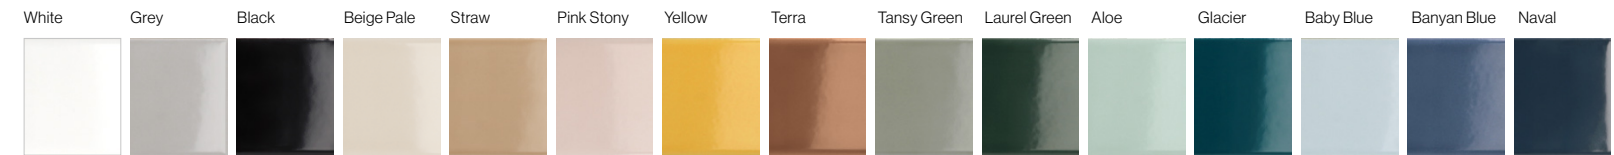

Colores Colours / Farben / Couleurs

Piezas especiales Special tile pieces / Formteile / Pièces spéciales

Venta por pieza / Sale by piece / Stückverkauf / Vente par pièces

Perfil Profile	White	Grey	Black	Beige Pale	Straw	Pink Stony	Yellow	Terra	Tansy Green	Laurel Green	Aloe	Glacier	Baby Blue	Banyan Blue	Naval
Jolly GLOSS 1,2x20 cm / 1" x 8" EQ-24	22062	28563	22572	28571	28570	28567	28568	28569	28560	28559	28562	28561	28566	28565	28564
Corbel GLOSS 2 x 20 cm / 1" x 8" EQ-11	28948	28953	28947	28961	28960	28957	28958	28959	28950	28949	28952	28951	28956	28955	28954

La línea roja indica la superficie esmaltada
The glazed surface is indicated by a red line / Die rote Linie zeigt die glasierte Fläche an / La ligne rouge indique la surface émaillée.

Embalaje Packing / Verpackung / Emballage

Formato Size	Kg/Pza Kg/Piece	Caja / Box			Palet / Pallet			
		Piezas Pieces	Kg	M² Sqm	Piezas Pieces	Kg	M² Sqm	Cajas Boxes
5 x 20 cm 2" x 8"	0,13	50	6,93	0,50	6.000	854,5	60	120
5 x 20 cm 2" x 8" Praia / Onda	0,18	38	7,1	0,38	4.560	875,86	45,6	120
Jolly 1,2x20 cm 1" x 8"	0,04	66	2,60	-	-	-	-	-
Corbel 2x20 cm 1" x 8"	0,1	21	2,24	-	-	-	-	-

COSTA NOVA Gloss

EQUIPE