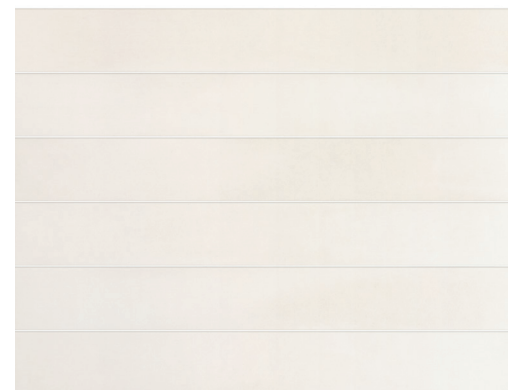

WHITE SANDS 5X40 31929 EQ-5