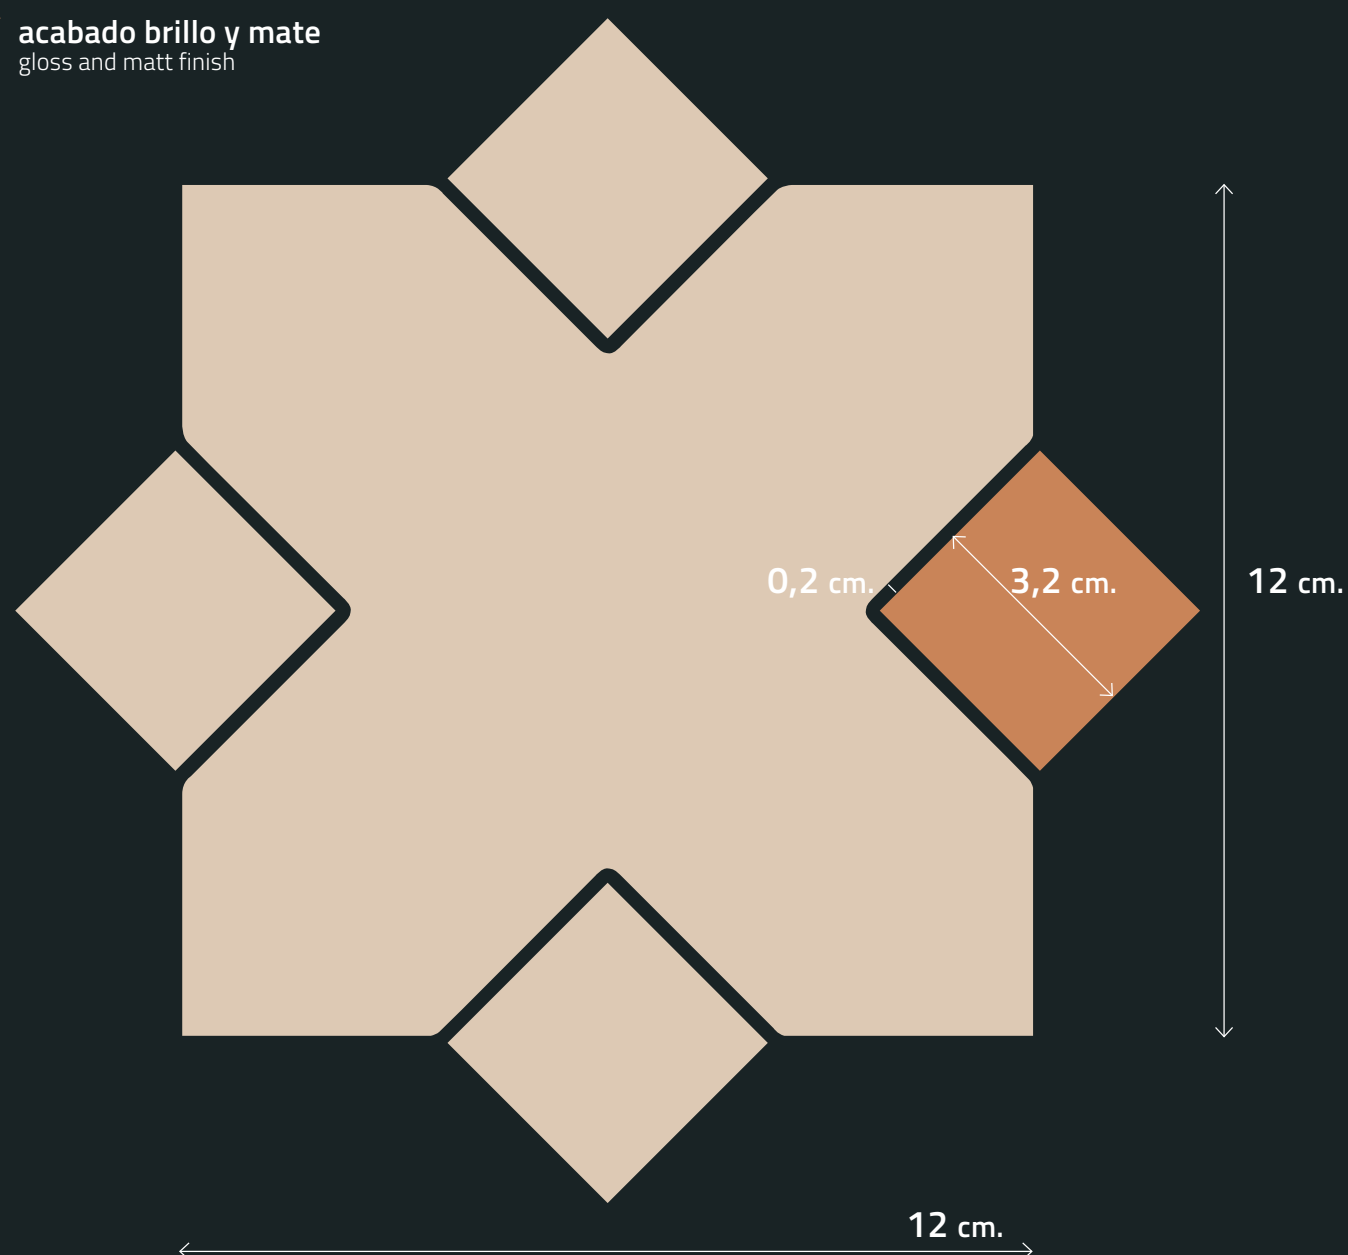

Kasbah

2 piezas
pieces

X **Base** 12x12 cm / 5 colores
5"x5" / 5 colours

/ **acabado mate**
matt finish

◆ **Taco** 3,2x3,2 cm / 8 colores
1"x1" / 8 colours

/ **acabado brillo y mate**
gloss and matt finish

/ **pavimento y revestimiento**
floor tile and wall tile

/ **porcelánico**
porcelain tile