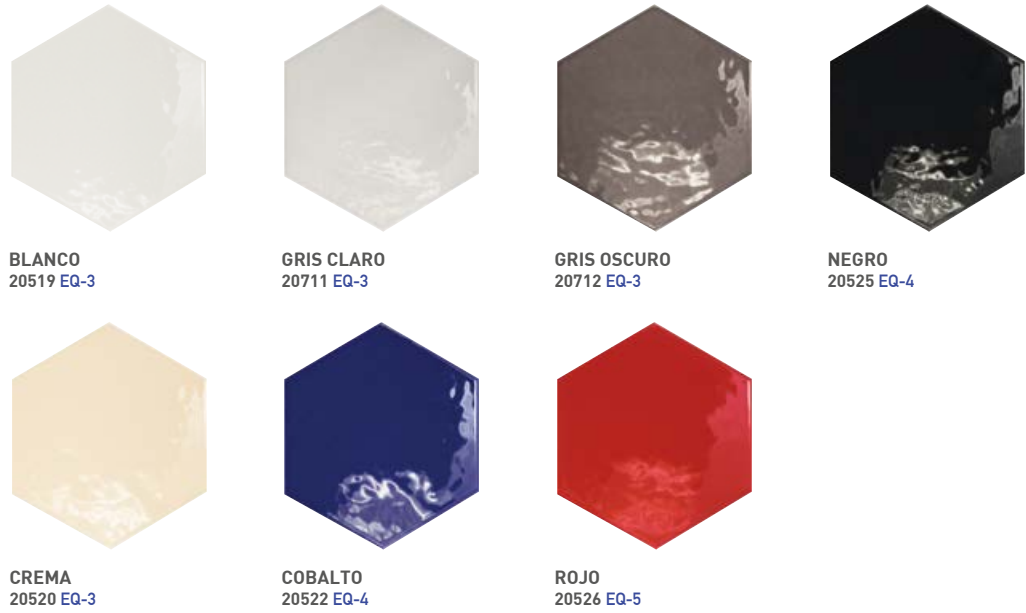

17,6x20,1 cm / 7" x 8"