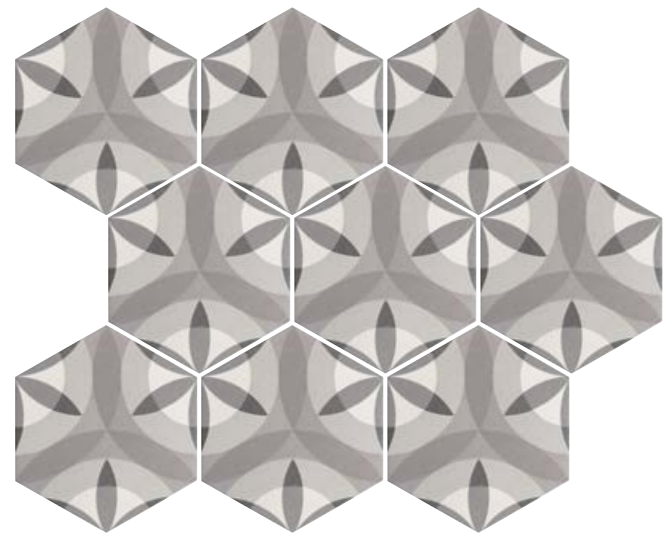

NATURE B&W
21355 EQ-10D