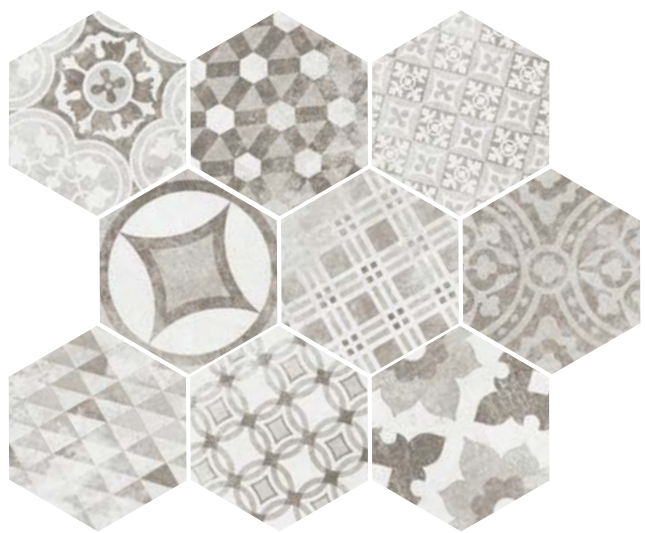

17,5x20 cm / 7"x 8"

WHITE
 22092 EQ-3

GREY
 22093 EQ-3

BLACK
 22094 EQ-3

SAND
 22095 EQ-3

MINK
 22096 EQ-3

MUD
 22097 EQ-3

DECORADOS* / DECORS*