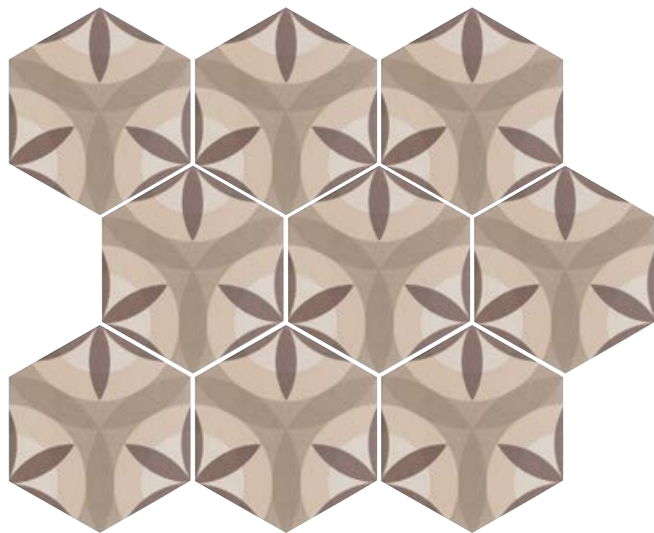

DECORADOS* / DECORS*

NATURE CREAM
21354 EQ-10D