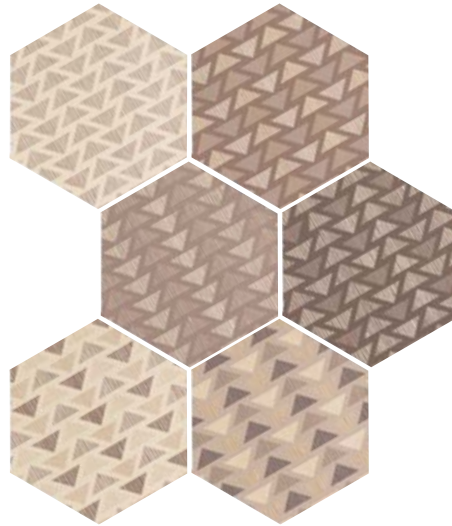

17,5x20 cm / 7"x 8"

BLANCO
 20339 EQ-3

CREMA
 20553 EQ-3

MARRÓN
 20548 EQ-3

GRIS
 20340 EQ-3

NEGRO
 20338 EQ-4

DECORADOS* / DECORS*

LOVELY B&W
 21834 EQ-10D

LOVELY COLOUR
 21833 EQ-10D

INSINUATE
 21835 EQ-10D

CHARMANT
 21832 EQ-10D

CHEVRON

PORCELÁNICO+MATE
PORCELAIN TILE+MATT

9x20,5 cm / 3½" x 8" 9x20,6 cm / 3½" x 8" (BLANCO BRILLO)

FORMATOS / SIZES

① Combinable:
Serie **Chevron**, pg.308