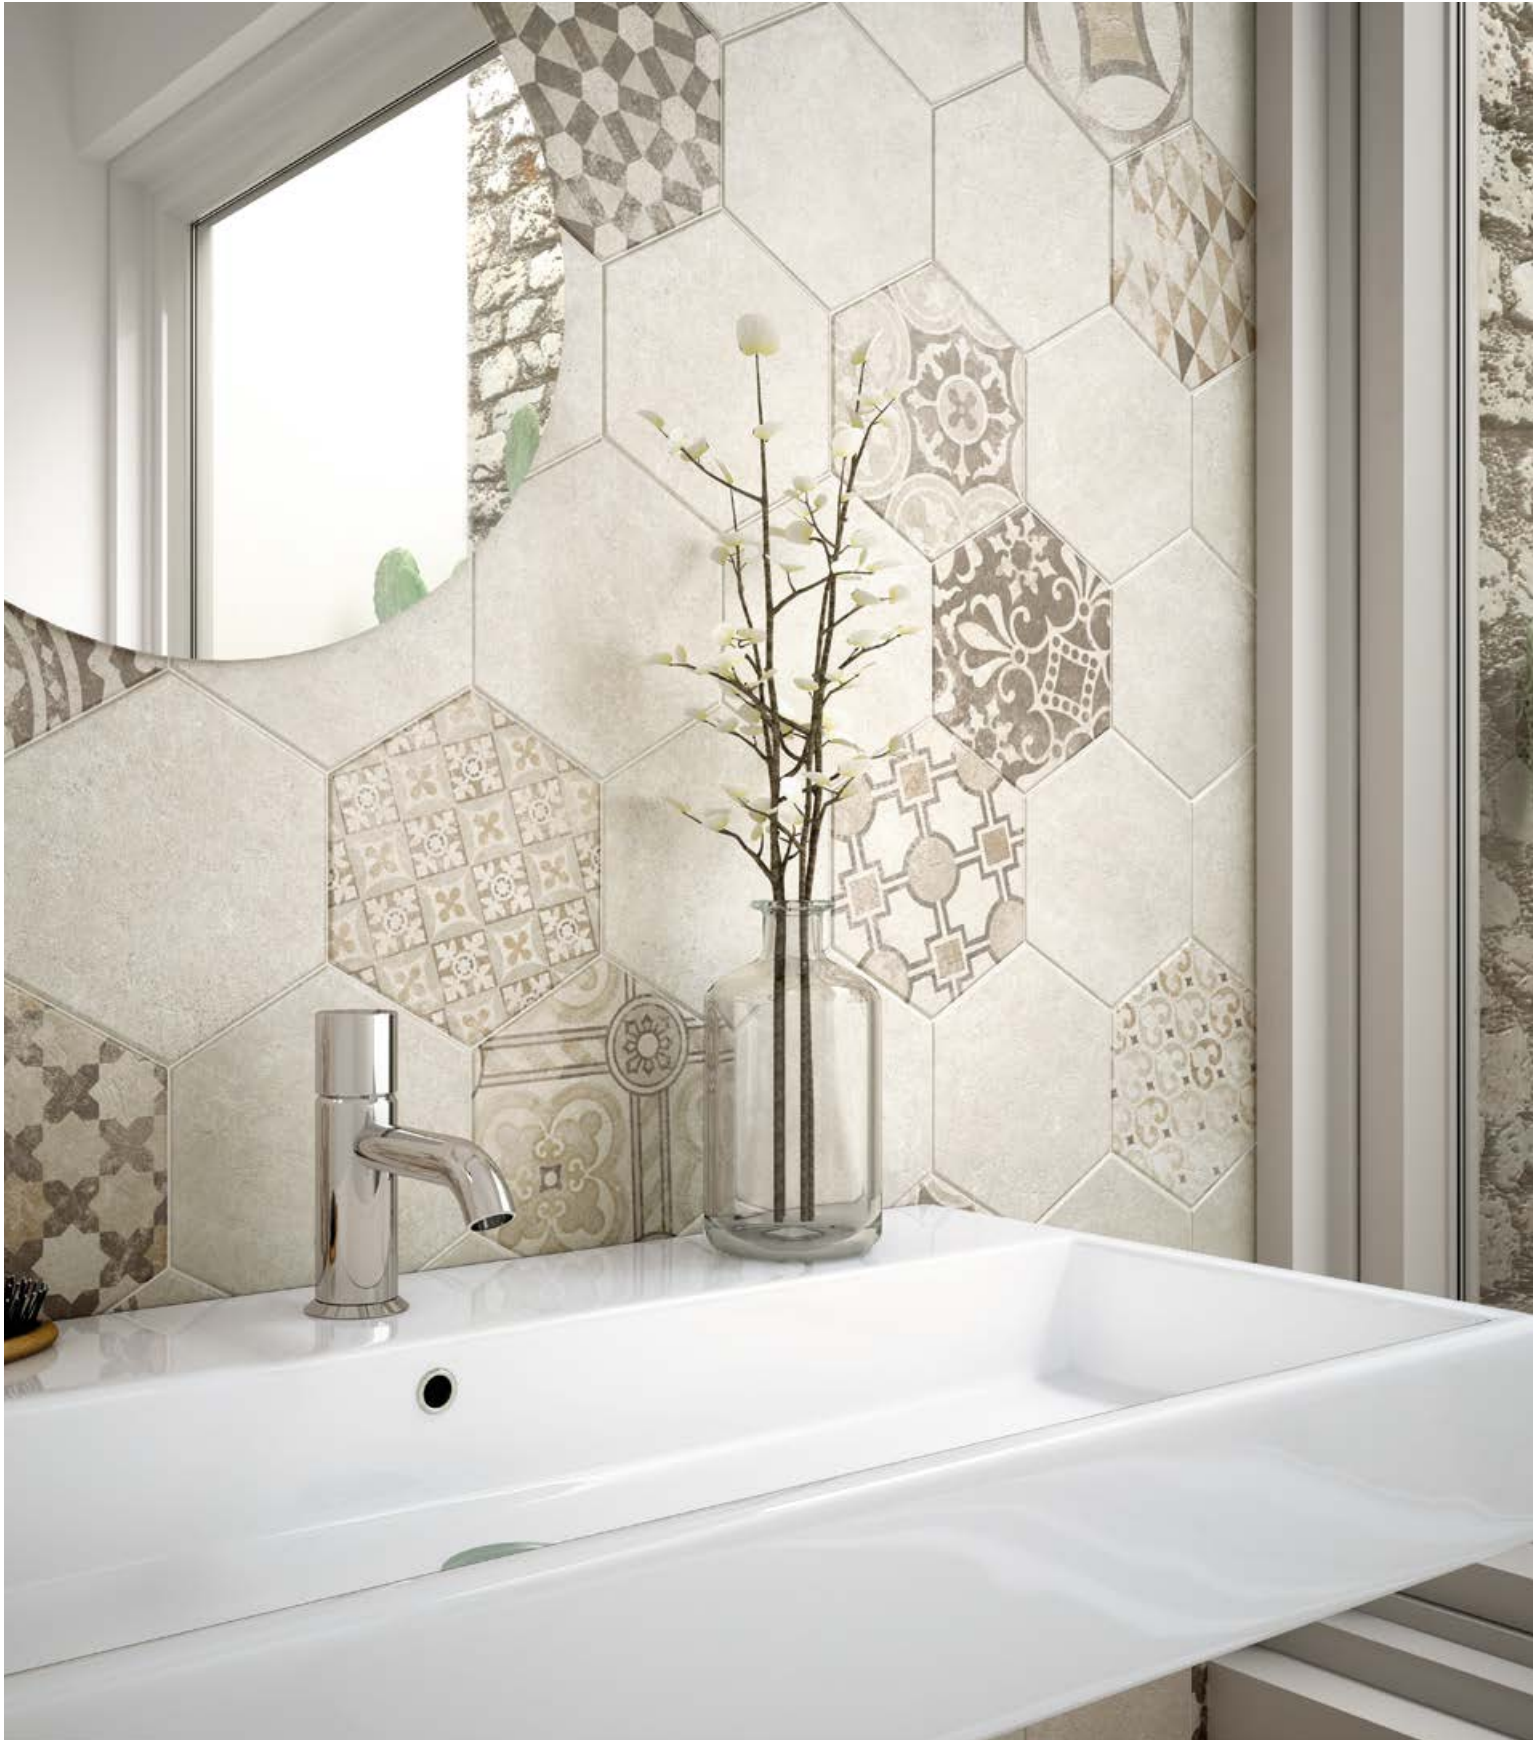

Hexatile Cement Sand, Garden Sand 17,5 x 20 cm / 7" x 8"

16 / 17

FORMATO SIZE	Kg/pza kg/pieces	caja / box			palet / pallet			
		piezas pieces	Kg	m² sqm	piezas pieces	kg/palet kg/pallet	m² sqm	cajas boxes
HEXATILE 17,5 x 20 cm. 7" x 8"	0,51	35	18,15	1,00	2.100	1.109	60	60