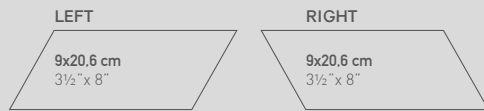

FORMATOS / SIZES