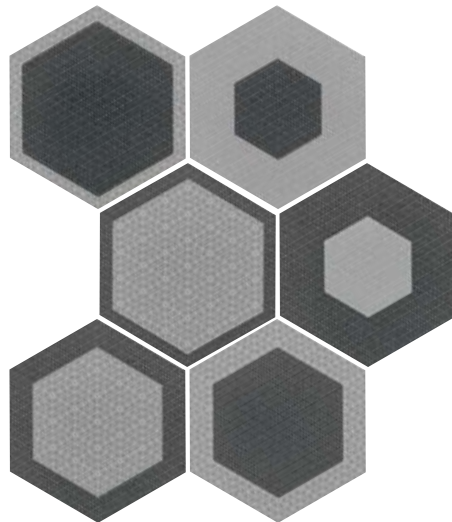

LOVELY COLOUR
 21833 EQ-10D

INSINUATE
 21835 EQ-10D

CHARMANT
 21832 EQ-10D

CHEVRON

PORCELÁNICO+MATE
PORCELAIN TILE+MATT

9x20,5 cm / 3½" x 8" 9x20,6 cm / 3½" x 8" (BLANCO BRILLO)

FORMATOS / SIZES

① Combinable:
Serie **Chevron**, pg.308