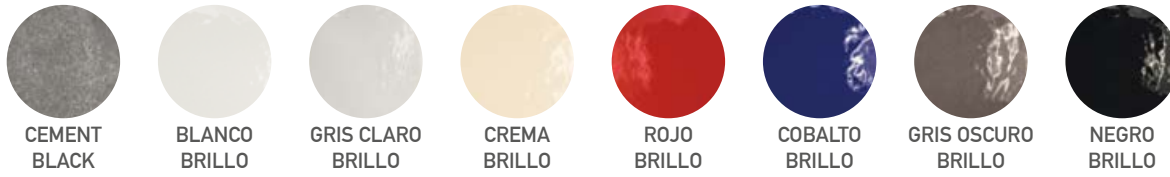

small tiles, big designs

HEXATILE

PORCELÁNICO+BRILLO / MATE

PORCELAIN TILE+GLOSS / MATT

17,5x20 cm / 7"x 8"+ 17,6x20,1 cm / 7"x 8" (BLANCO BRILLO)

GAMA DE COLORES / RANGE OF COLOURS

BLANCO
MATE

CREMA
MATE

GRIS
MATE

MARRÓN
MATE

NEGRO
MATE

CEMENT
WHITE

CEMENT
SAND

CEMENT
MINK

CEMENT
MUD

CEMENT
GREY

Hexatile Mate Blanco, Gris, Charmant 17,5 x 20 cm / 7" x 8"

INDOOR / INTERIORES

FORMATOS / SIZES

Hexatile Cement Mud, Geo Sand, Hexawood Natural 17,5 x 20 cm / 7" x 8"

Hexatile Cement White, Grey, Black, Garden Grey 17,5 x 20 cm / 7" x 8"

2 / 3

Hexatile Brillo Blanco, Crema, Cobalto, Gris Oscuro 17,6 x 20,1 cm / 7" x 8"

Hexatile Brillo Blanco, Patchwork Lisboa 17,6 x 20,1 cm / 7" x 8"

HEXATILE MATE

PORCELÁNICO+MATE
PORCELAIN TILE+MATT

Hexatile Lovely Colours 17,5 x 20 cm / 7" x 8"