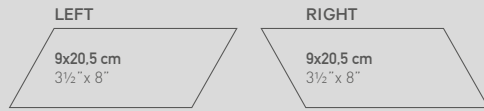

LOVELY COLOUR
 21833 EQ-10D

INSINUATE
 21835 EQ-10D

CHARMANT
 21832 EQ-10D

CHEVRON

PORCELÁNICO+MATE
PORCELAIN TILE+MATT

9x20,5 cm / 3½" x 8" 9x20,6 cm / 3½" x 8" (BLANCO BRILLO)

FORMATOS / SIZES

① Combinable:
Serie **Chevron**, pg.308

NEGRO
LEFT 23202 EQ-3
RIGHT 23203 EQ-3

Chevron Marrón 9 x 20,5 cm / 3½" x 8"
Hexatile Harmony Colours 17,5 x 20 cm / 7" x 8"

Chevron Gris 9 x 20,5 cm / 3½" x 8"
Hexatile Gris 17,5 x 20 cm / 7" x 8"

FORMATO SIZE	Kg/pza kg/pieces	caja / box			palet / pallet			
		piezas pieces	Kg	m ² sqm	piezas pieces	kg/palet kg/pallet	m ² sqm	cajas boxes
HEXATILE 17,5 x 20 cm. 7" x 8"	0,51	35	18,15	1,00	2.100	1.109	60	60
CHEVRON 9 x 20,5 cm. 3 ½" x 8"	0,34	54	18,48	1,00	3.240	1.129	60	60