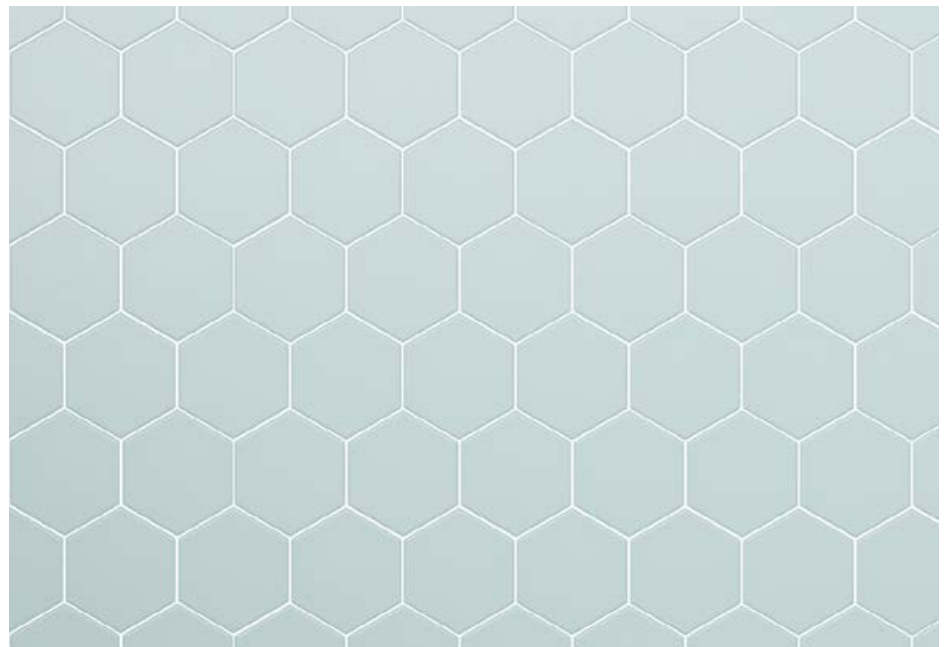

Feinsteinzeug · Böden / Grès Cérame · Carrelage de sol

Formatos

Sizes / Formate / Formats

11,6 x 10,1 cm
4 1/2" x 4"

White	26462 EQ-10S
Beige	26472 EQ-10S
Rose	26465 EQ-10S
Mint	26468 EQ-10S
Bleu Clair	26464 EQ-10S
Clay	26471 EQ-10S
Brown	26470 EQ-10S
Green	26466 EQ-10S
Denim Blue	26463 EQ-10S
Naval Blue	26469 EQ-10S
Grey	26473 EQ-10S
Black	26467 EQ-10S

Destonificación / Shade variation

Farbschattierungen / Variation de nuances

white beige rose mint bleu clair clay brown green denim blue naval blue grey black

Kromatika Brown 11,6 x 10,1 cm / 4½" x 4"
Arrow Blush Pink 5 x 25 cm / 2" x 10"