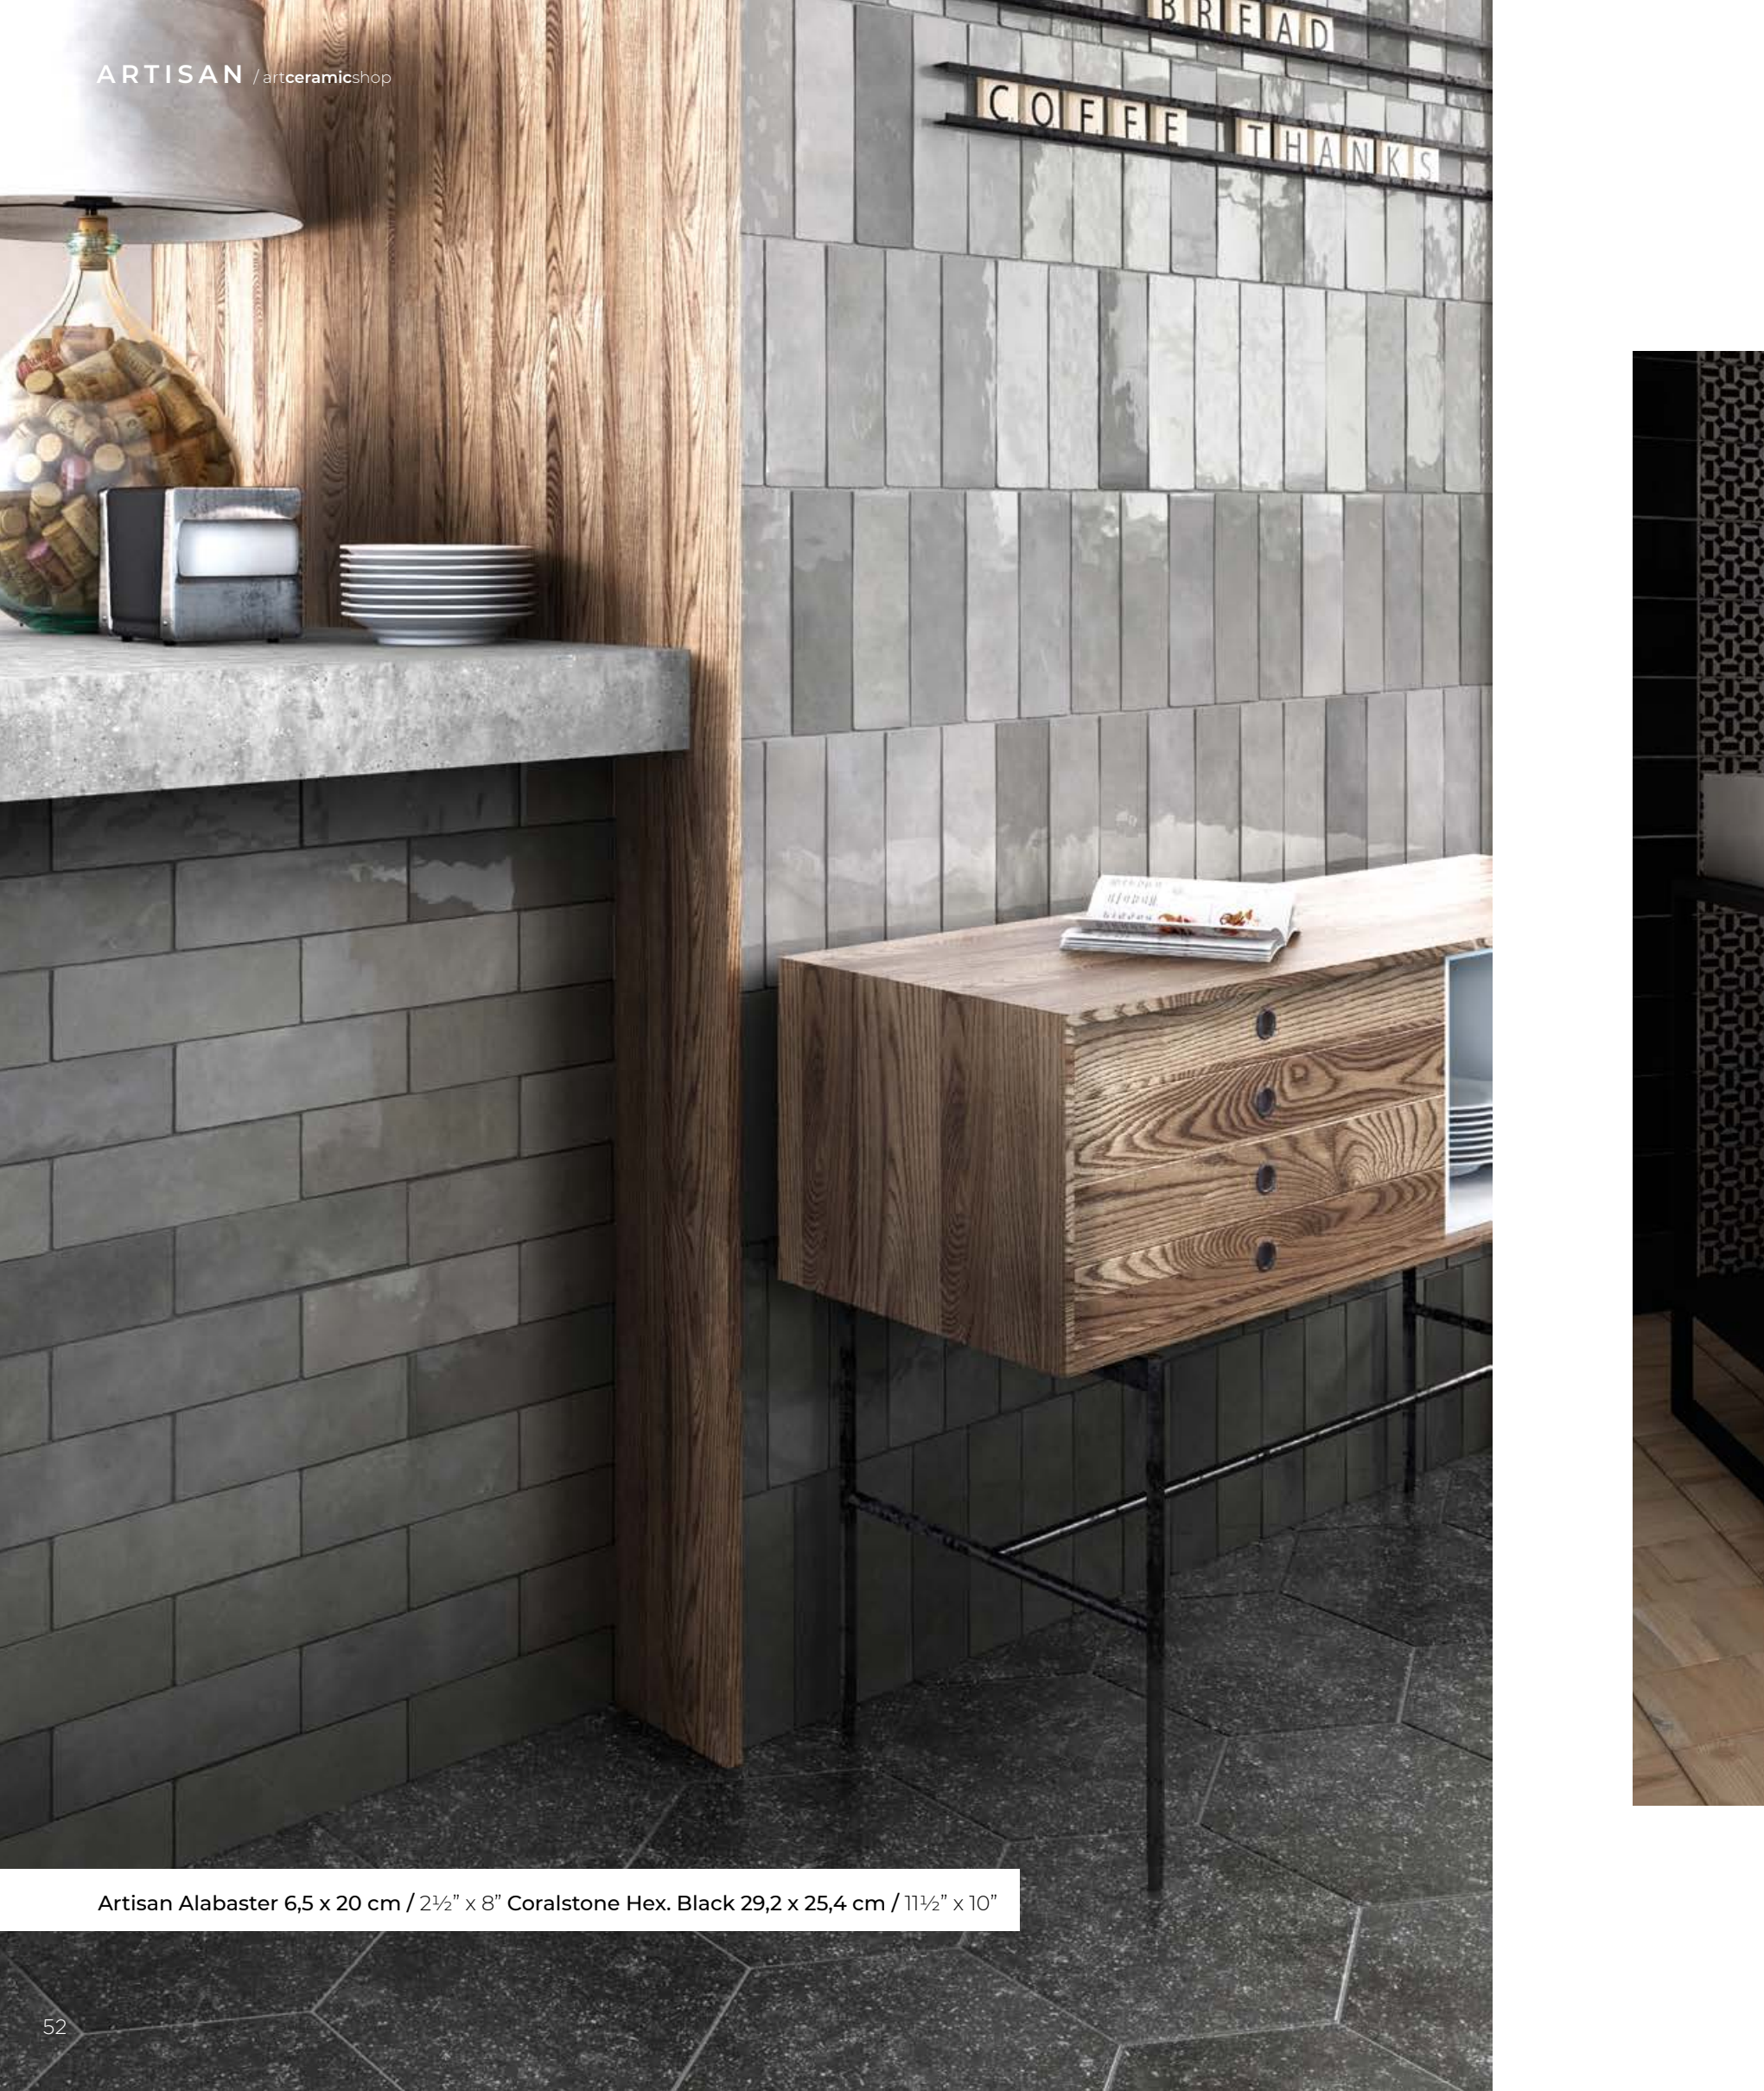

Artisan Alabaster 13,2 x 13,2 cm / 5" x 5"

Artisan Rose Mallow 13,2 x 13,2 cm / 5" x 5"

Artisan Ochre 13,2 x 13,2 cm / 5" x 5"

Artisan Multicolour 13,2 x 13,2 cm / 5" x 5"

Artisan Alabaster 6,5 x 20 cm / 2½" x 8" Coralstone Hex. Black 29,2 x 25,4 cm / 11½" x 10"