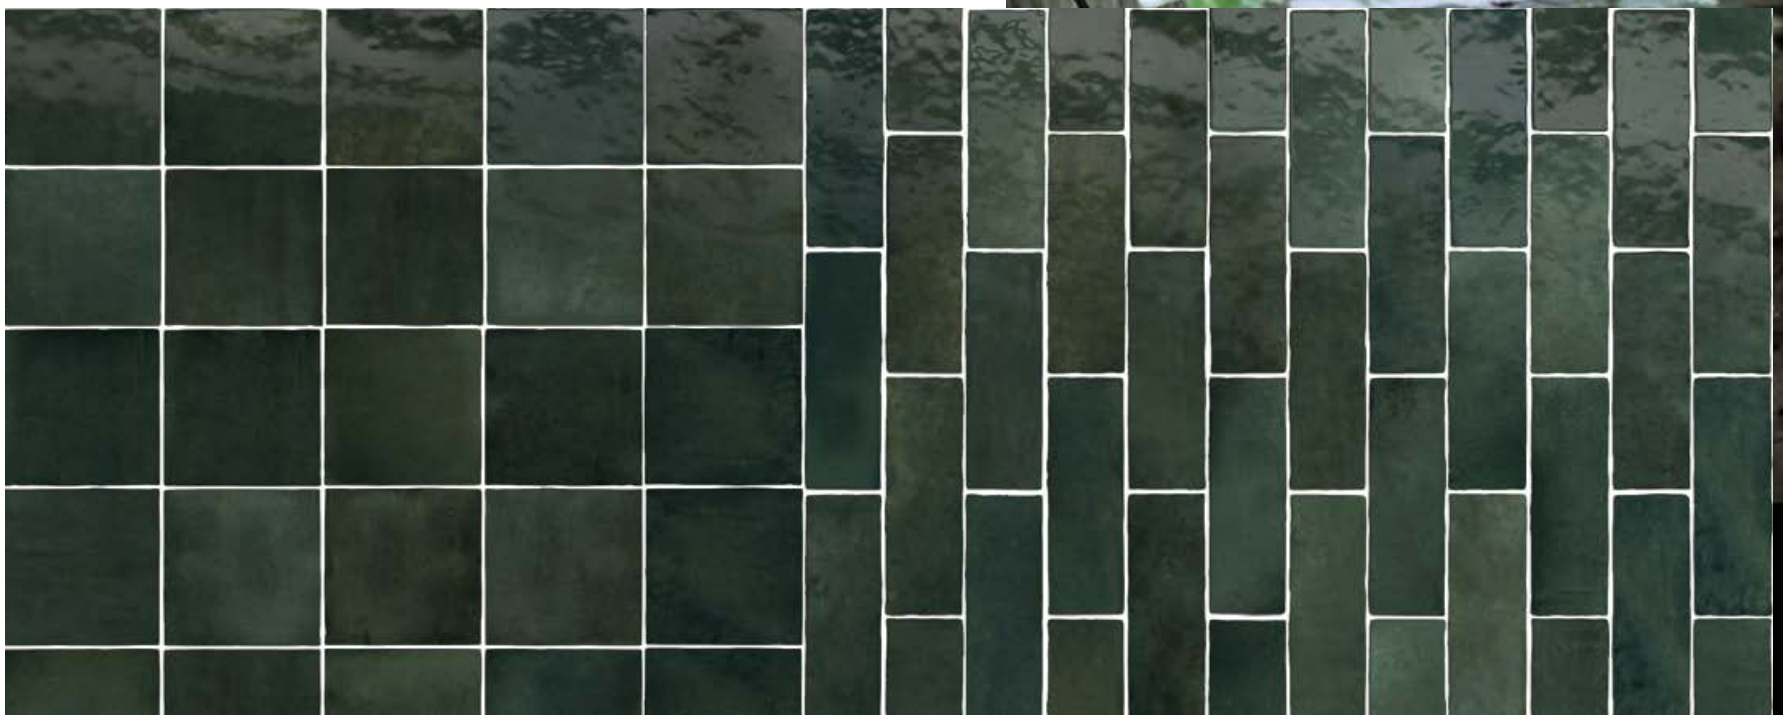

artisan

moss green

Moss Green es un ejemplo de vitalidad y positivismo, que nos ayuda en la búsqueda de la armonía y el equilibrio.