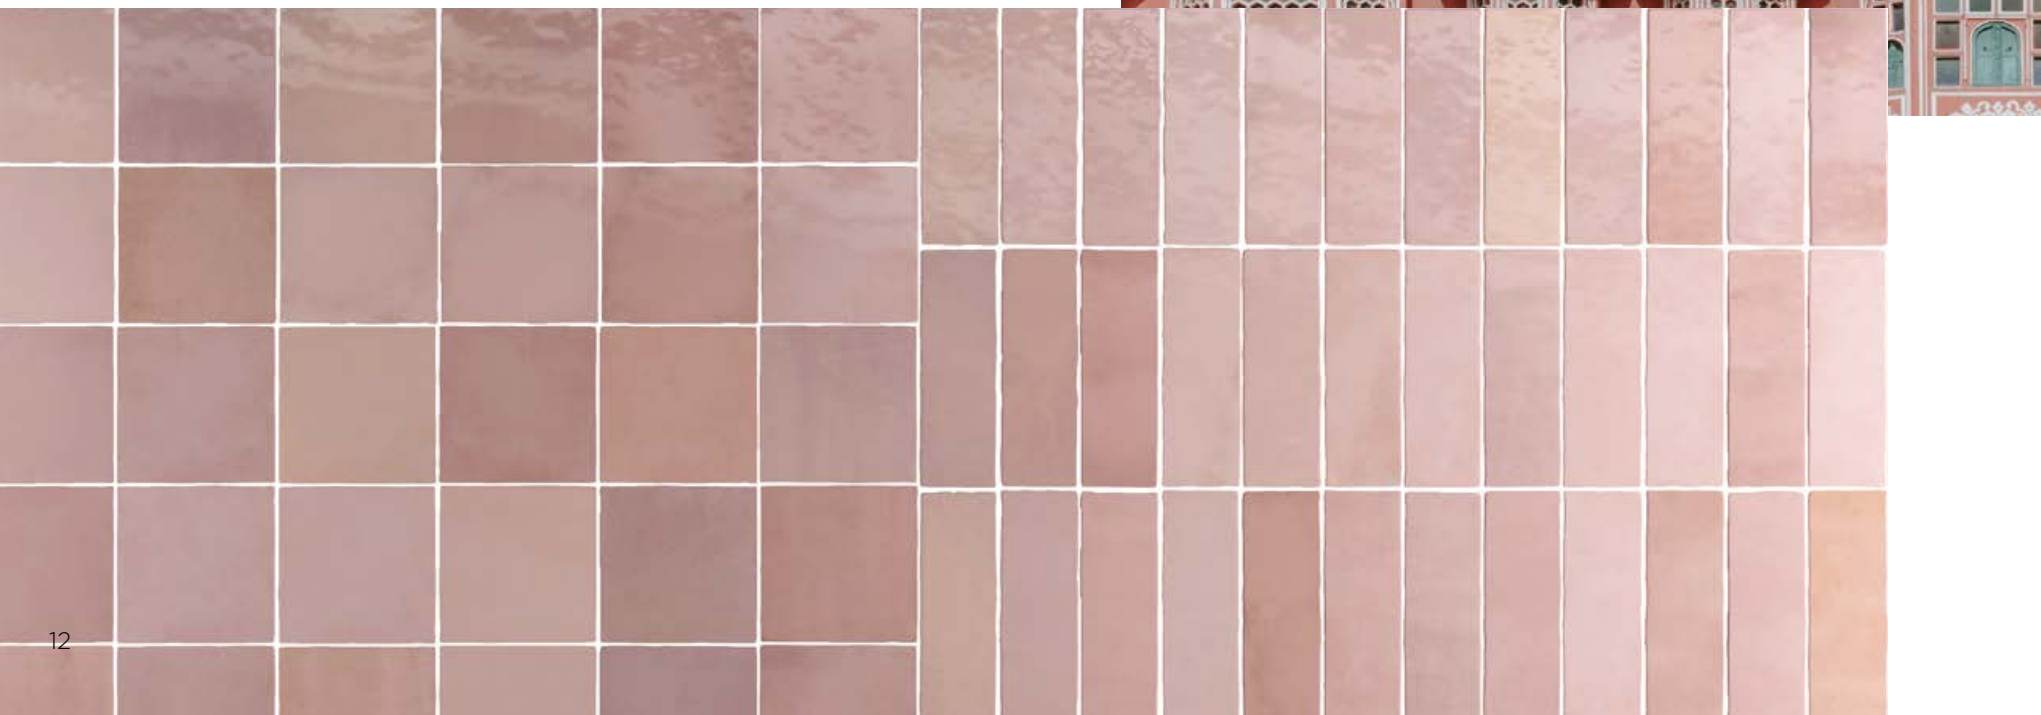

artisan

rose mallow

Dulzura y suavidad de fragilidad insolente.

Rose Mallow acompaña con refinamiento en cada espacio.