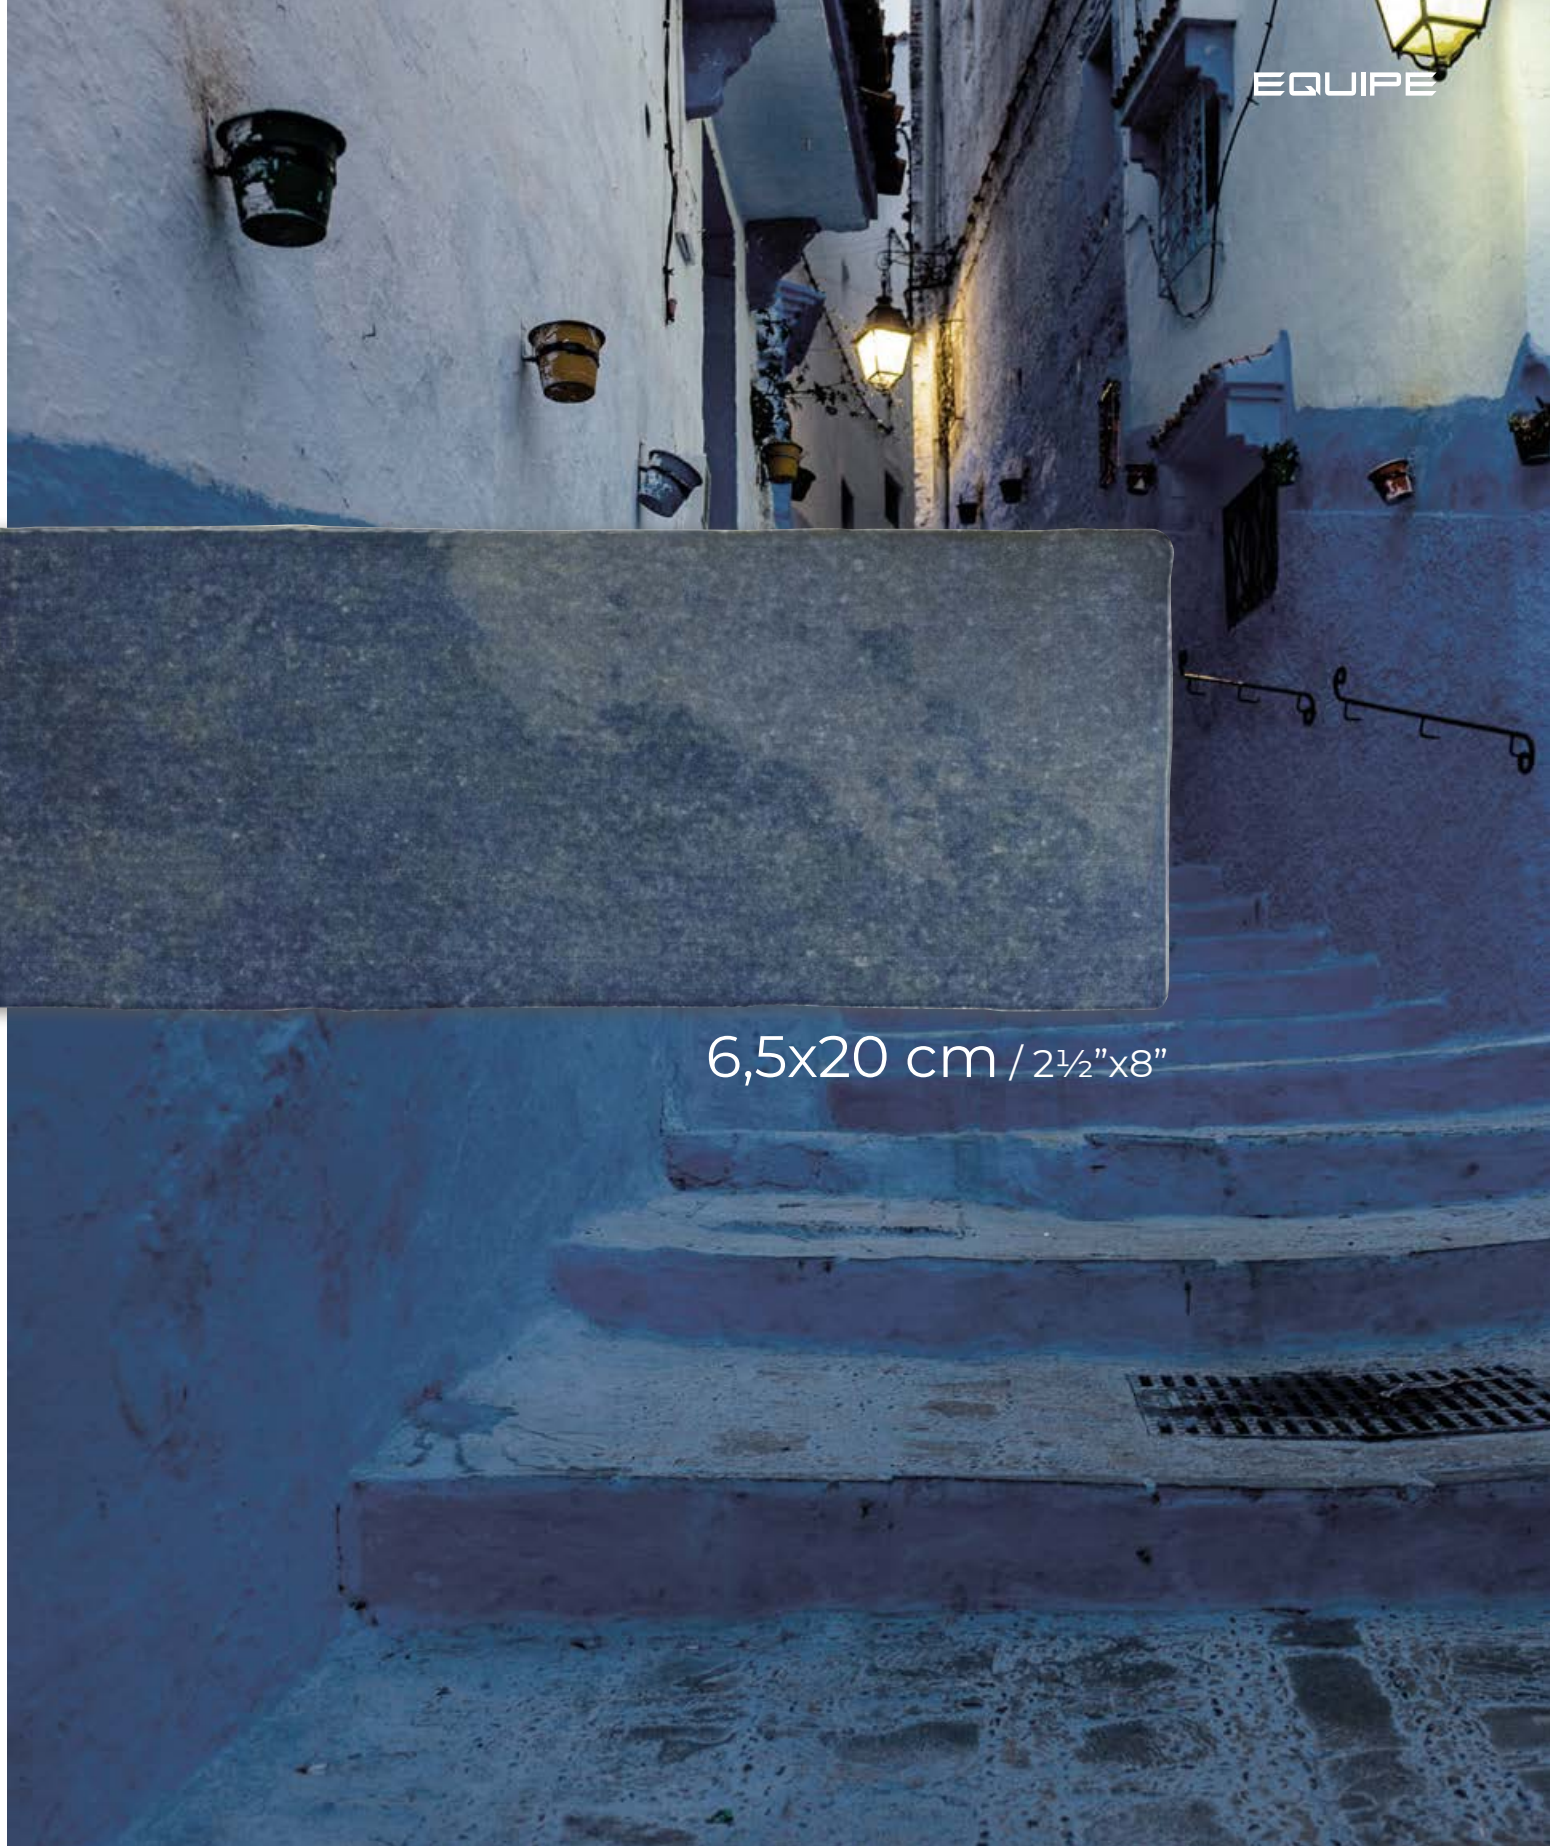

# colonial blue

Serenidad, pausa y distinción que nos da paso a la tranquilidad y el reposo.

13,2x13,2 cm / 5"x5"

different graphic variations  
55  
variaciones gráficas

different graphic variations  
75  
variaciones gráficas