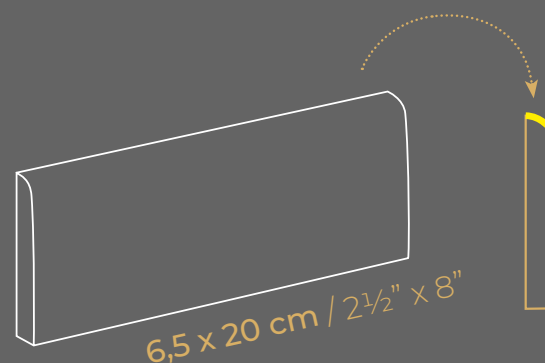

\* Superficie esmaltada

\* Glazed surface

\* Glasierte Oberfläche

\* Surface émaillée.

5 x 20 cm / 2" x 8"

London

Bullnose

3 x 20 cm / 1" x 8"