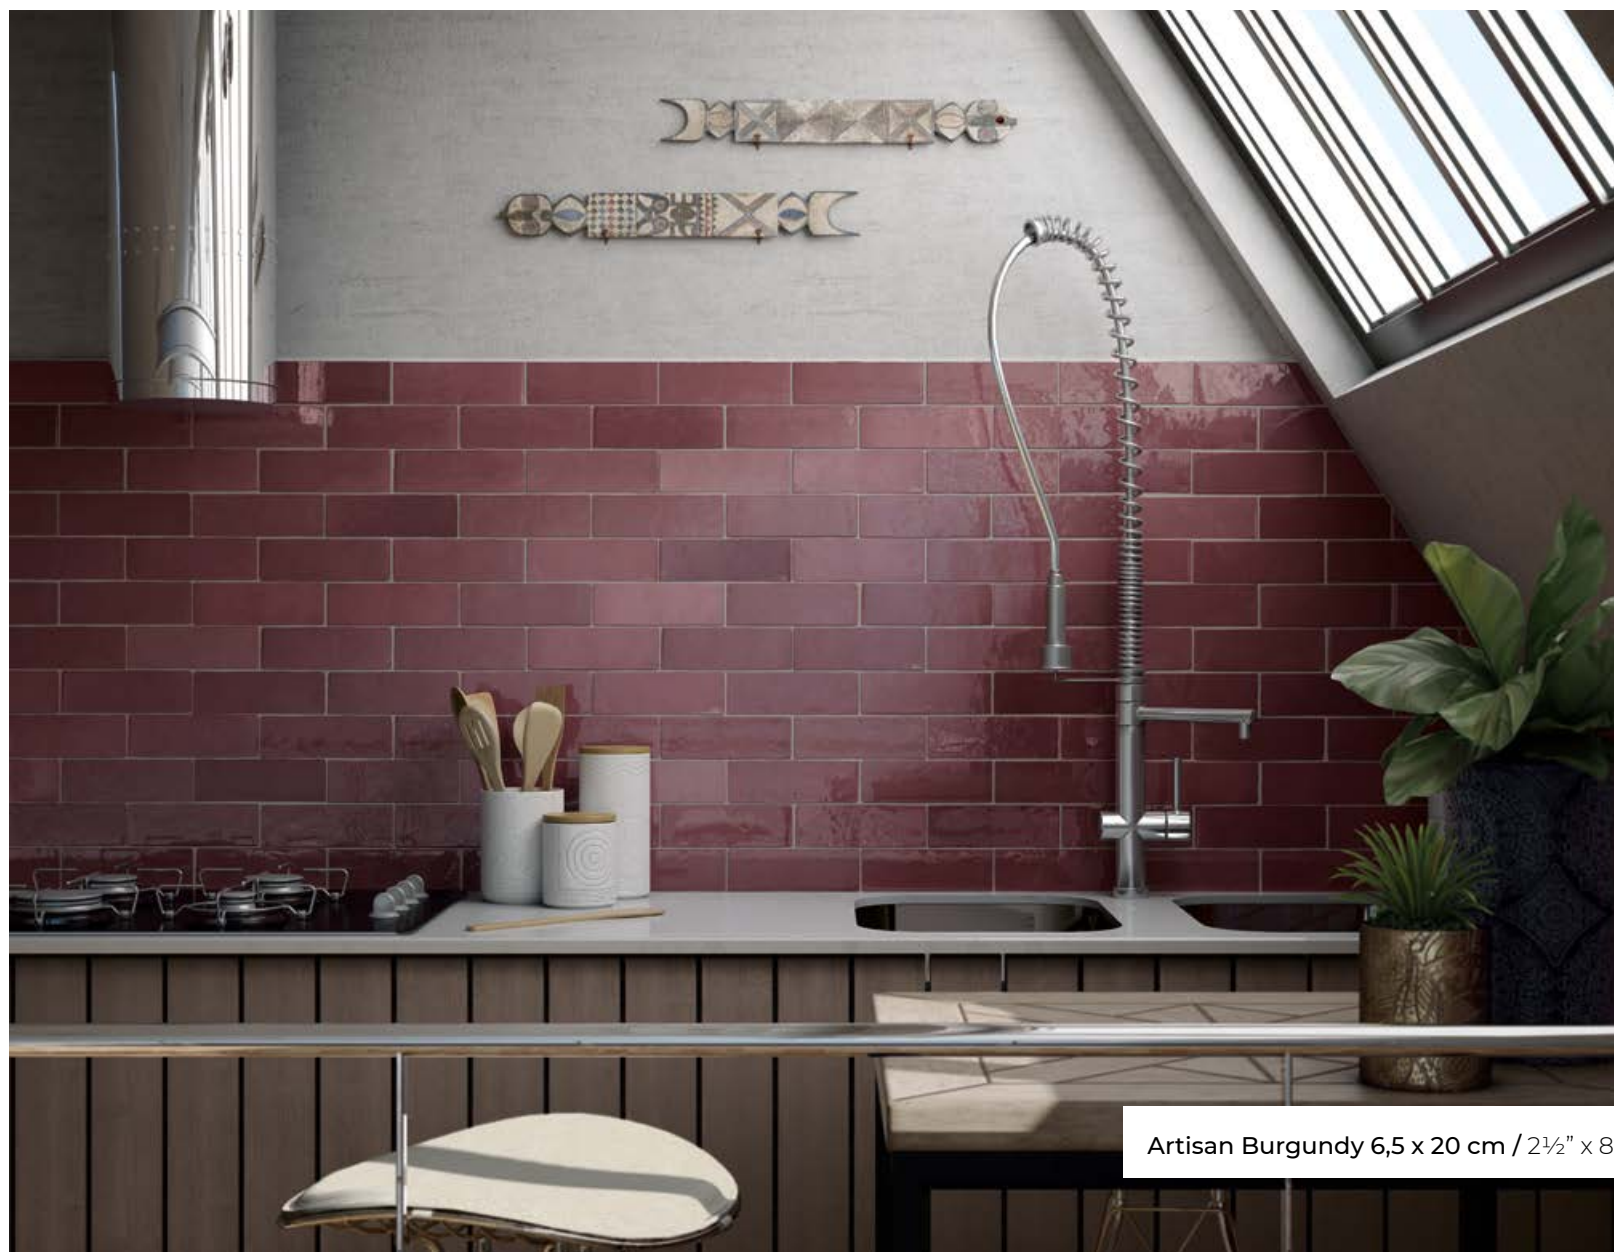

# inspiration gallery

Artisan Moss Green 6,5 x 20 cm / 2½" x 8"

Artisan Rose Mallow 6,5 x 20 cm / 2½" x 8"

Artisan Colonial Blue 13,2 x 13,2 cm / 5" x 5" Carrara Brillo 7,5 x 30 cm / 3" x 12"

Artisan Aqua 6,5 x 20 cm / 2½" x 8"