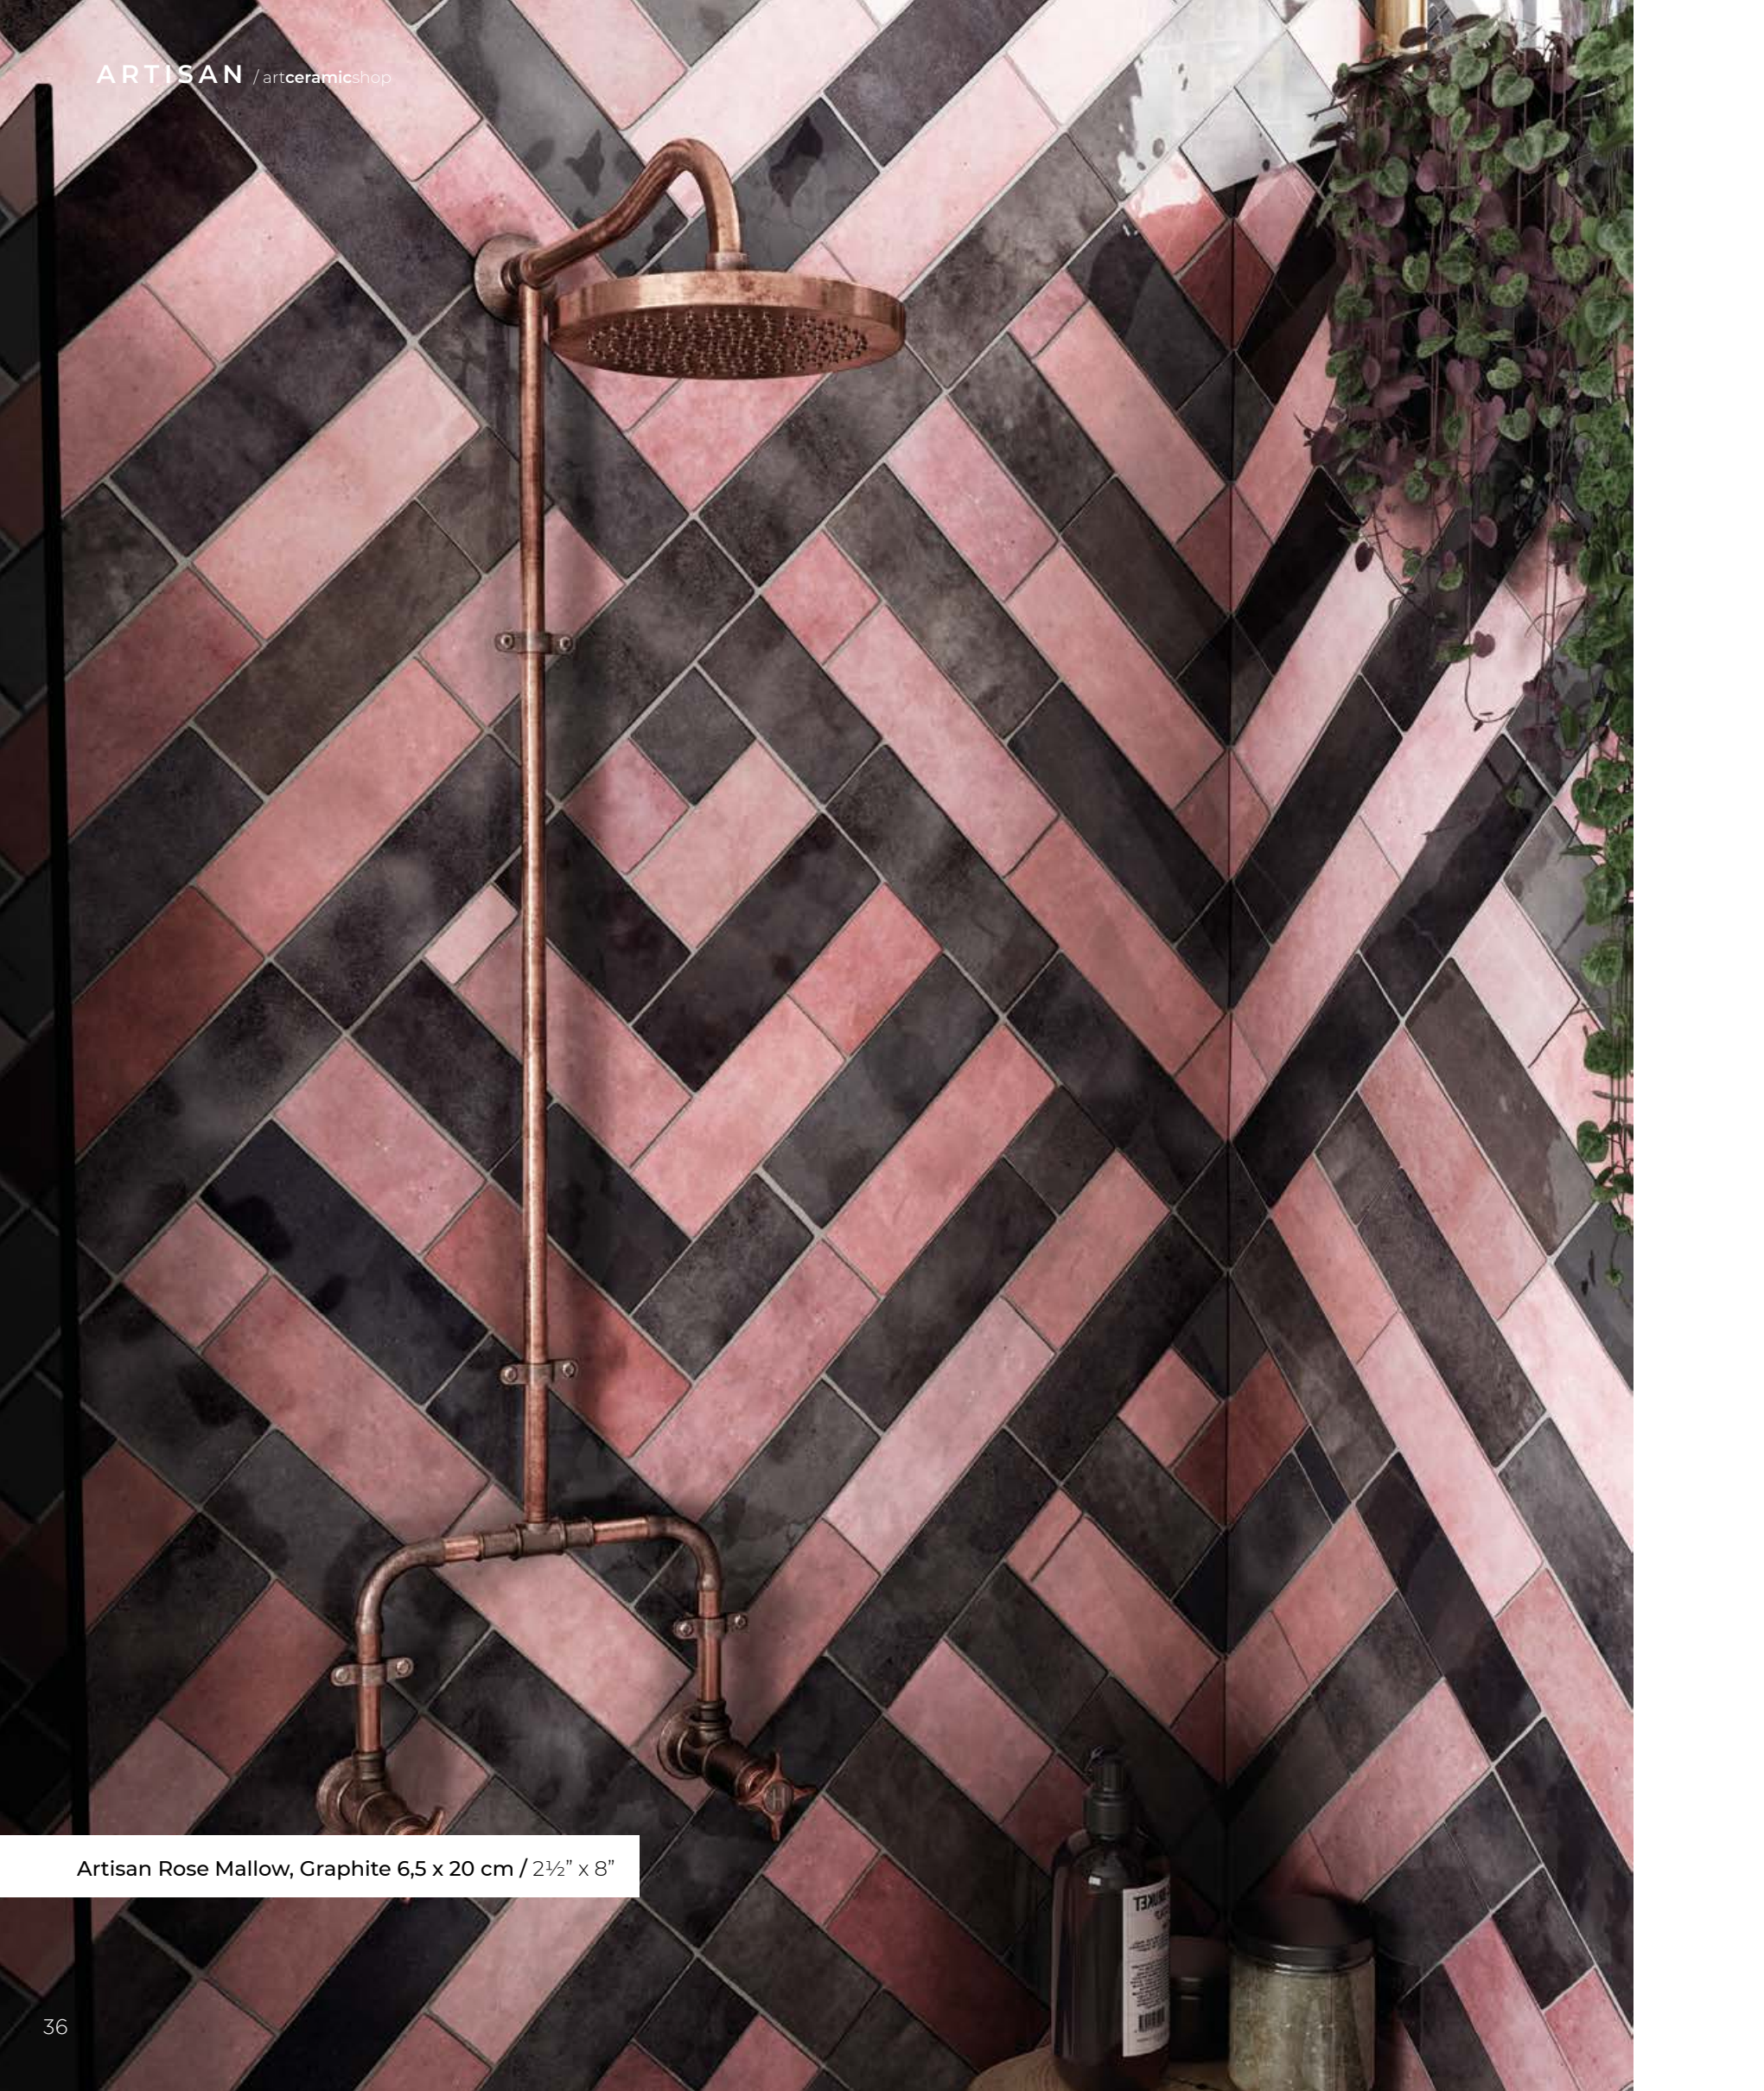

Artisan Rose Mallow, Graphite 6,5 x 20 cm / 2½" x 8"