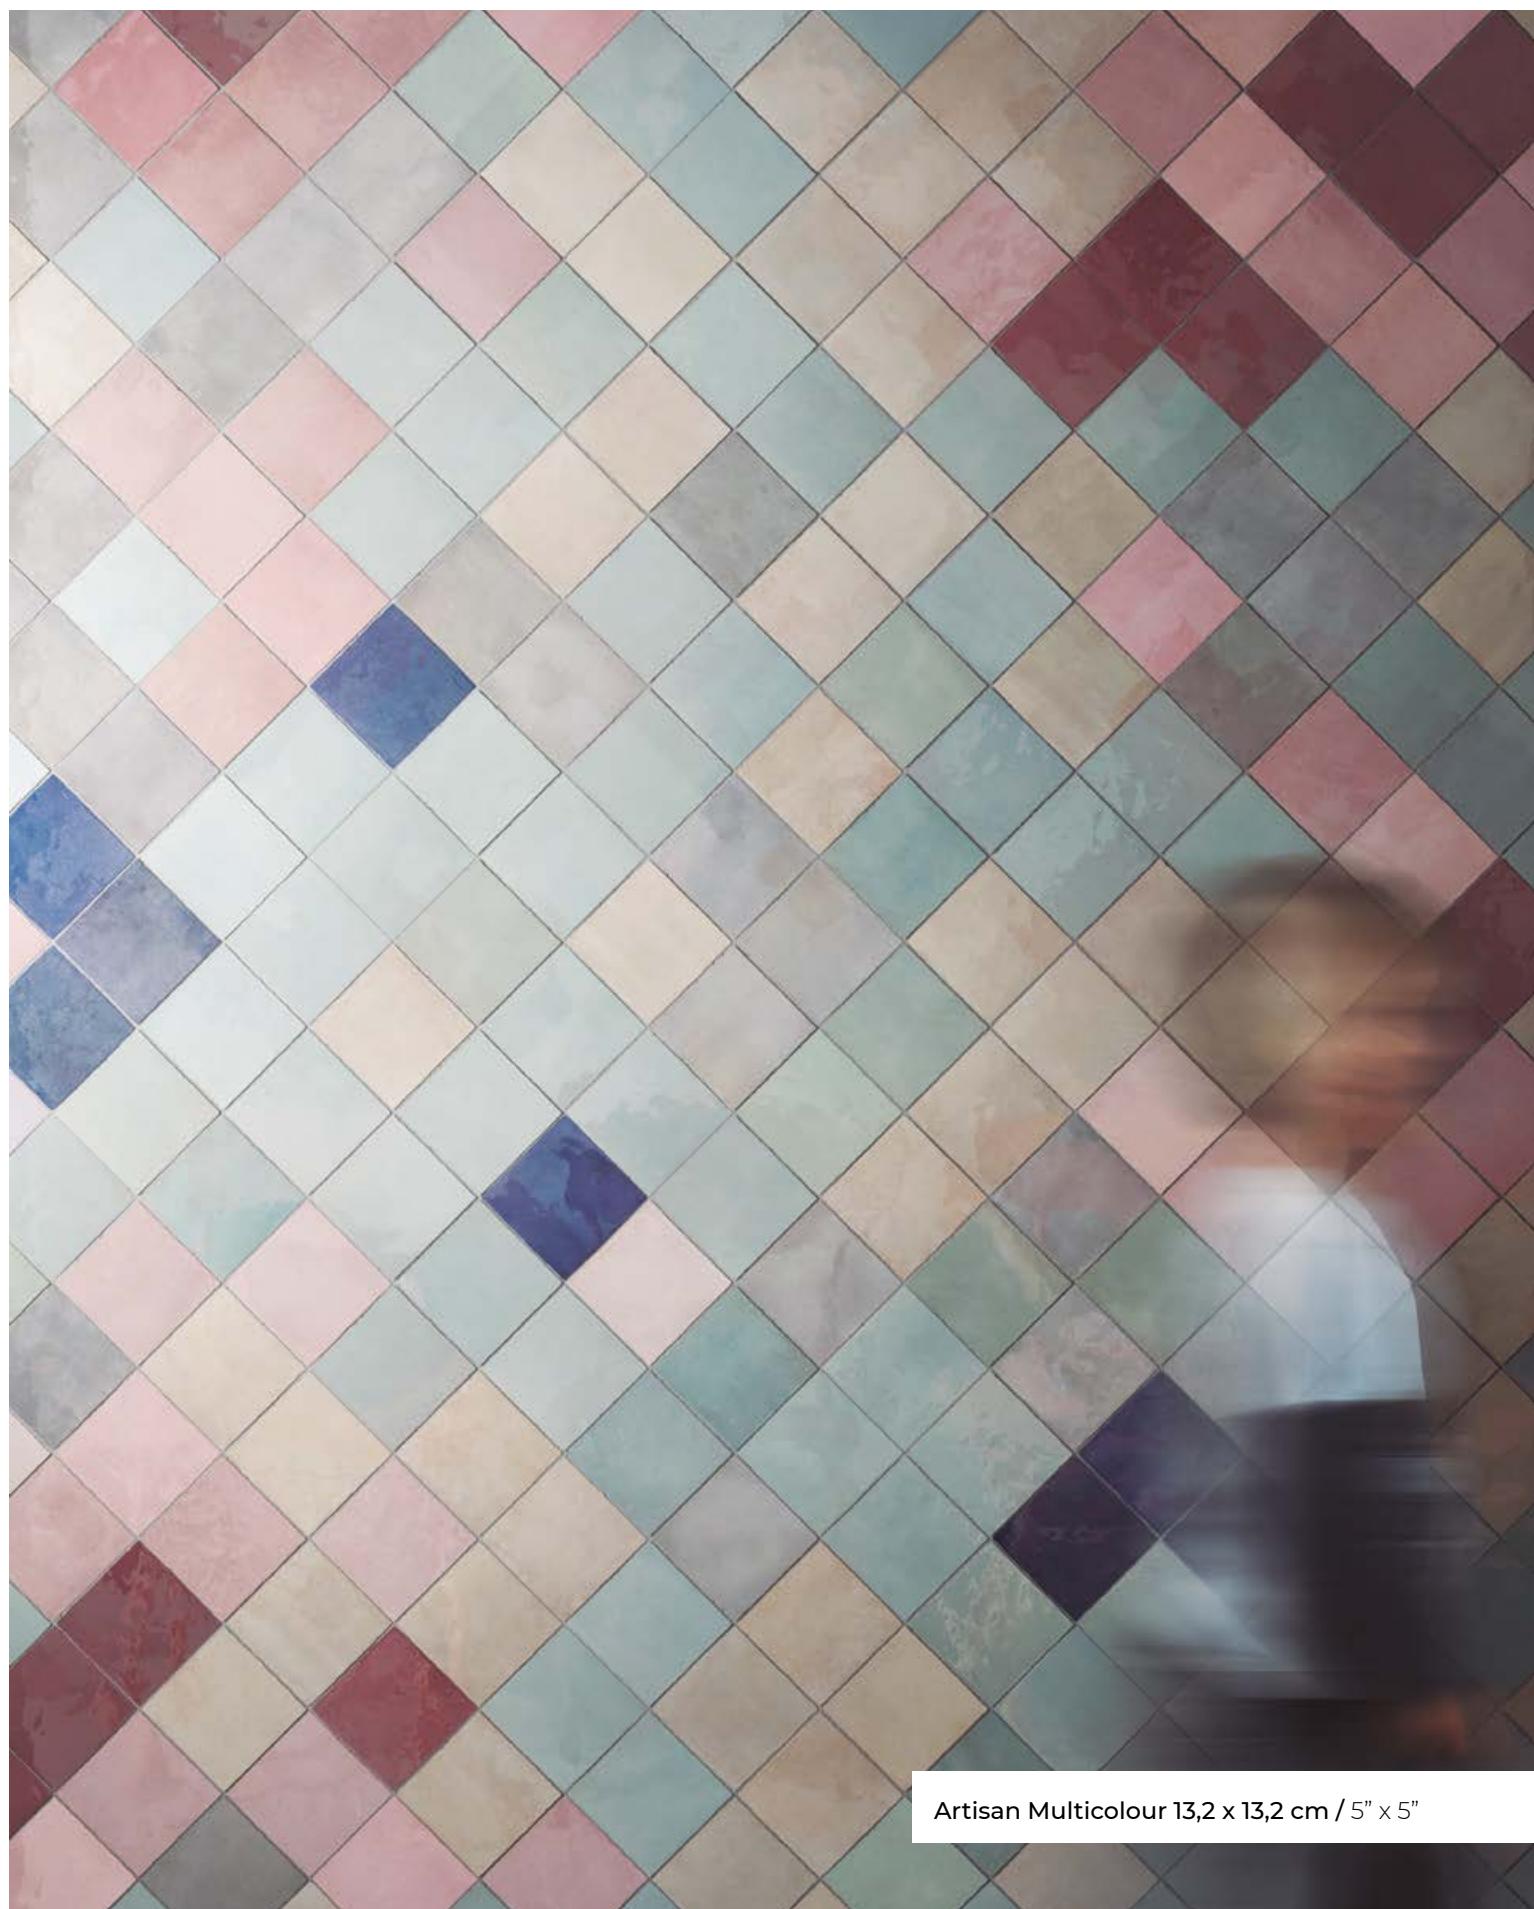

Artisan Alabaster 13,2 x 13,2 cm / 5" x 5"

Artisan Rose Mallow 13,2 x 13,2 cm / 5" x 5"

Artisan Ochre 13,2 x 13,2 cm / 5" x 5"

Artisan Multicolour 13,2 x 13,2 cm / 5" x 5"

Artisan Alabaster 6,5 x 20 cm / 2½" x 8" Coralstone Hex. Black 29,2 x 25,4 cm / 11½" x 10"