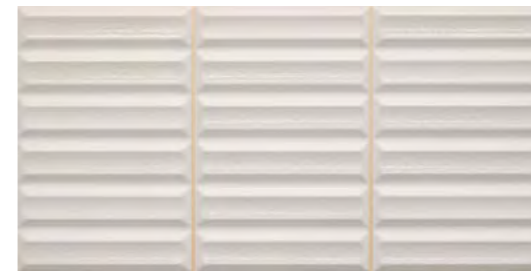

36408 MOVES SILVER/20X40
Q42 (20x40 cm — 77^{7/8}x15^{3/4}")
** 5 Kerakoll