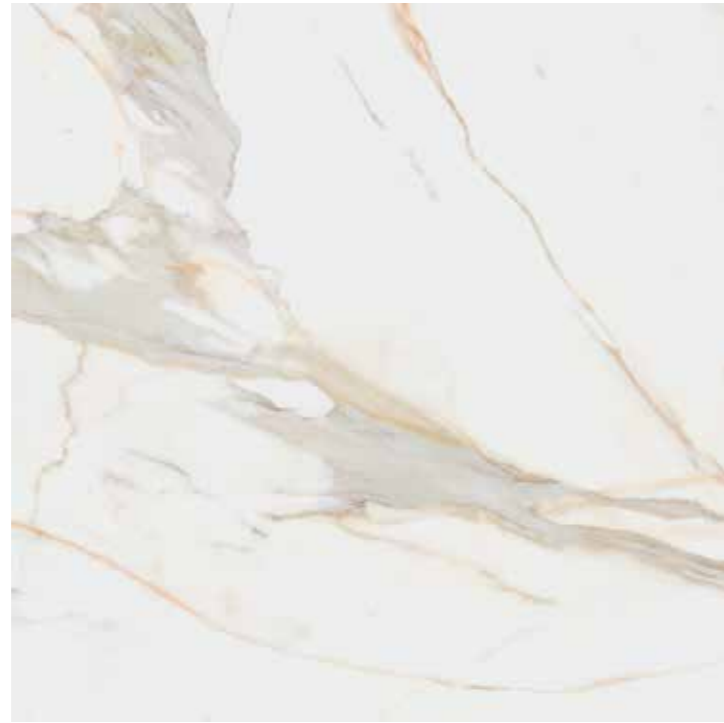

CALACATA GOLD

GRES PORCELÁNICO ESMALTADO PULIDO RECTIFICADO · POLISHED GLAZED RECTIFIED PORCELAIN TILES · GRÈS CÉRAME ÉMAILLÉ POLI RECTIFIÉE

LEVI GLASS

GRES PORCELÁNICO ESMALTADO RECTIFICADO · RECTIFIED GLAZED PORCELAIN TILES · GRÈS CÉRAME ÉMAILLÉ RECTIFIÉE

Disponible en / Available in / Disponible:
Calacata Gold 30x90 Rev. Pasta Blanca / White
body wall tiles / Revêtement pâte blanche - Pág.
/ Page / Page 178

						PEI 4
● Calacata Gold	60x120	Rec.	M112	004.869.0001.11841		Ⓜ
● Calacata Gold	60x120	Rec.	M99	017.869.0001.11484		Ⓜ
● Calacata Gold	30x60	Rec.	M77	004.450.0001.11841		Ⓜ
● Calacata Gold	30x60	Rec.	M60	017.450.0001.11484		Ⓜ
● Calacata Gold	120x120	Rec.	M166	004.120.0001.11841		Ⓜ
● Calacata Gold	120x120	Rec.	M139	017.120.0001.11484		Ⓜ
● Calacata Gold	60x60	Rec.	M77	004.840.0001.11841		Ⓜ
● Calacata Gold	60x60	Rec.	M60	017.840.0001.11484		Ⓜ
● Calacata Gold	30x30(7)	Malla	M201	038.590.0001.11841		Ⓜ
● Calacata Gold	30x30(7)	Malla	M201	025.590.0001.11841		Ⓜ