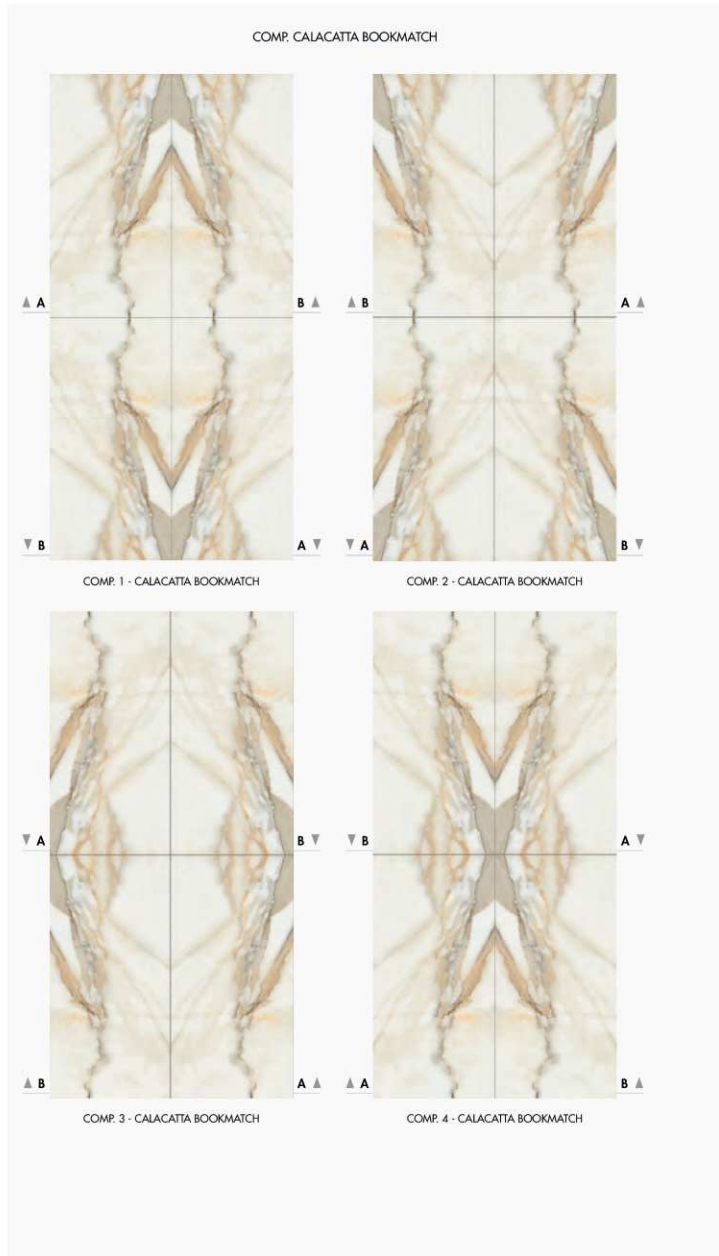

Wall Tile / Revestimiento DECOR. CALACATTA A 60 X 120 REC. NPLUS - DECOR. CALACATTA B 60 X 120 REC. NPLUS - HERITAGE EBONY SLIM 22 X 120 REC.
Floor Tile / Pavimento CALACATTA 60 X 120 REC. NPLUS