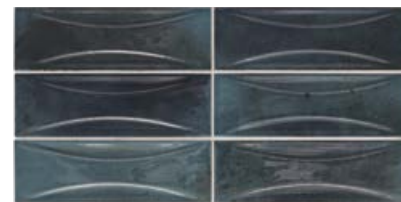

Arco Burnt Red
30066 EQ-5

Arco Caramel
30063 EQ-5

Arco Wild Olive
30062 EQ-5

Arco Celadon
30042 EQ-5

Arco Sky Blue
30065 EQ-5

Arco Blue Night
30041 EQ-5

HANOI

Pasta blanca · Revestimiento / White body · Wall tiles
 Weißscherben · Wandfliesen / Pâte blanche · Faïences