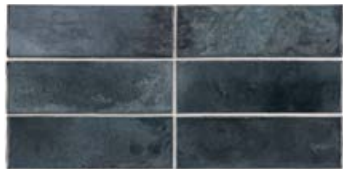

Blue Night
30271 EQ-10D

Piezas especiales / Special tile pieces / Sonderteile / Pièces spéciales

perfil profile	white	black ash	pink	burnt red	caramel	wild olive	celadon	sky blue	blue night	
	jolly 1,2 x 20 cm / 1" x 8" EQ-24	30204	30210	30213	30209	30208	30212	30215	30214	30211

La línea roja indica la superficie esmaltada.
The glazed surface is indicated by a red line.