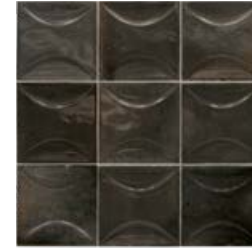

Sky Blue
30017 EQ-3

Blue Night
30012 EQ-3

10 x 10 cm
4" x 4"

Arco White
30021 EQ-5

Arco Black Ash
30022 EQ-5

Arco Pink
30027 EQ-5

Arco Burnt Red
30029 EQ-5

Arco Caramel
30026 EQ-5