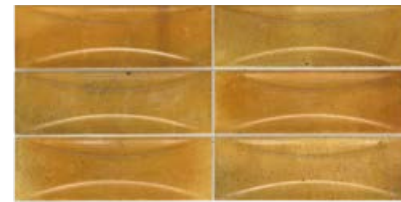

Wild Olive
30034 EQ-3

Celadon
30033 EQ-3

Sky Blue
30037 EQ-3

Blue Night
30032 EQ-3

6,5 x 20 cm
2½" x 8"

Arco White
30039 EQ-5

Arco Black Ash
30040 EQ-5

Arco Pink
30064 EQ-5

Arco Burnt Red
30066 EQ-5

Arco Caramel
30063 EQ-5

Arco Wild Olive
30062 EQ-5

Arco Celadon
30042 EQ-5

Arco Sky Blue
30065 EQ-5

Arco Blue Night
30041 EQ-5

HANOI

Pasta blanca · Revestimiento / White body · Wall tiles
 Weißscherben · Wandfliesen / Pâte blanche · Faïences