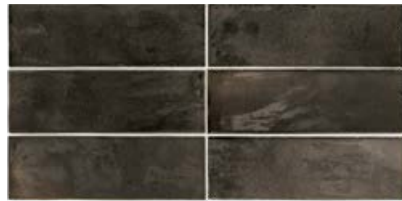

Black Ash
30031 EQ-3