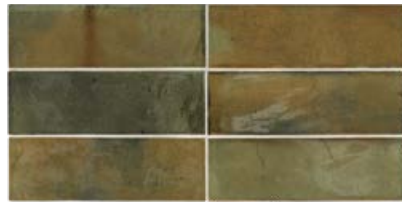

Pasta blanca · Revestimiento / White body · Wall tiles
Weißscherben · Wandfliesen / Pâte blanche · Faïences

6,5 x 20 cm
2½" x 8"

White
30030 EQ-3

Black Ash
30031 EQ-3

Pink
30036 EQ-3

Burnt Red
30038 EQ-3

Caramel
30035 EQ-3

Arco Burnt Red
30066 EQ-5

Arco Caramel
30063 EQ-5

Arco Wild Olive
30062 EQ-5

Arco Celadon
30042 EQ-5

Arco Sky Blue
30065 EQ-5

Arco Blue Night
30041 EQ-5

HANOI

Pasta blanca · Revestimiento / White body · Wall tiles
 Weißscherben · Wandfliesen / Pâte blanche · Faïences