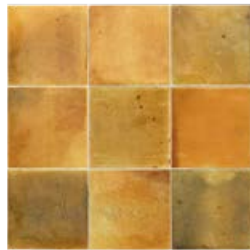

10 x 10 cm
4" x 4"

White
30010 EQ-3

Black Ash
30011 EQ-3

Pink
30016 EQ-3

Burnt Red
30018 EQ-3

Caramel
30015 EQ-3

Wild Olive
30014 EQ-3

Celadon
30013 EQ-3

Sky Blue
30017 EQ-3

Blue Night
30012 EQ-3

10 x 10 cm
4" x 4"

Arco White
30021 EQ-5

Arco Black Ash
30022 EQ-5

Arco Pink
30027 EQ-5

Arco Burnt Red
30029 EQ-5

Arco Caramel
30026 EQ-5