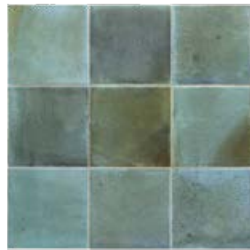

10 x 10 cm
4" x 4"

White
30010 EQ-3

Black Ash
30011 EQ-3

Pink
30016 EQ-3

Burnt Red
30018 EQ-3

Caramel
30015 EQ-3

Wild Olive
30014 EQ-3

Celadon
30013 EQ-3

Sky Blue
30017 EQ-3

Blue Night
30012 EQ-3

10 x 10 cm
4" x 4"

Arco White
30021 EQ-5

Arco Black Ash
30022 EQ-5

Arco Pink
30027 EQ-5

Arco Burnt Red
30029 EQ-5

Arco Caramel
30026 EQ-5