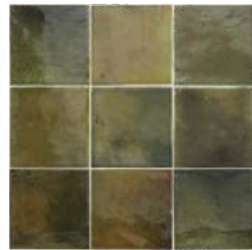

10 x 10 cm
4" x 4"

White
30010 EQ-3

Black Ash
30011 EQ-3

Pink
30016 EQ-3

Burnt Red
30018 EQ-3

Caramel
30015 EQ-3

Wild Olive
30014 EQ-3

Celadon
30013 EQ-3

Sky Blue
30017 EQ-3

Blue Night
30012 EQ-3

10 x 10 cm
4" x 4"

Arco White
30021 EQ-5

Arco Black Ash
30022 EQ-5

Arco Pink
30027 EQ-5

Arco Burnt Red
30029 EQ-5

Arco Caramel
30026 EQ-5