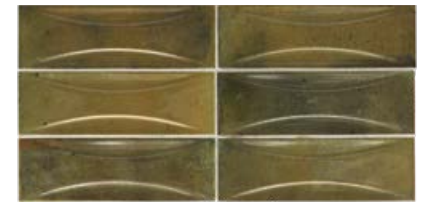

Arco Burnt Red
30066 EQ-5

Arco Caramel
30063 EQ-5

Arco Wild Olive
30062 EQ-5

Arco Celadon
30042 EQ-5

Arco Sky Blue
30065 EQ-5

Arco Blue Night
30041 EQ-5

HANOI

Pasta blanca · Revestimiento / White body · Wall tiles
 Weißscherben · Wandfliesen / Pâte blanche · Faïences