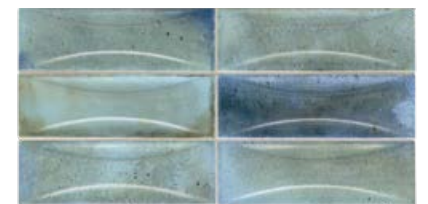

Arco Burnt Red
30066 EQ-5

Arco Caramel
30063 EQ-5

Arco Wild Olive
30062 EQ-5

Arco Celadon
30042 EQ-5

Arco Sky Blue
30065 EQ-5

Arco Blue Night
30041 EQ-5

HANOI

Pasta blanca · Revestimiento / White body · Wall tiles
 Weißscherben · Wandfliesen / Pâte blanche · Faïences

5,1 x 16,1 cm
 2" x 6"

White
 30267 EQ-10D

Black Ash
 30270 EQ-10D

Pink
 30273 EQ-10D

Burnt Red
 30269 EQ-10D

Caramel
 30268 EQ-10D

Wild Olive
 30272 EQ-10D

Celadon
 30275 EQ-10D