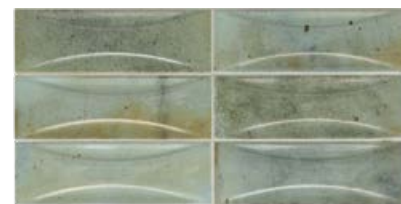

Arco Burnt Red
30066 EQ-5

Arco Caramel
30063 EQ-5

Arco Wild Olive
30062 EQ-5

Arco Celadon
30042 EQ-5

Arco Sky Blue
30065 EQ-5

Arco Blue Night
30041 EQ-5

HANOI

Pasta blanca · Revestimiento / White body · Wall tiles
 Weißscherben · Wandfliesen / Pâte blanche · Faïences