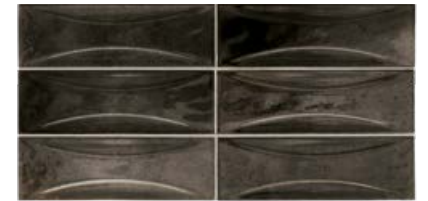

Arco Black Ash
30040 EQ-5