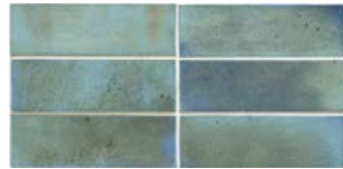

Sky Blue
30274 EQ-10D