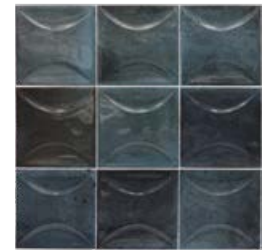

Arco Blue Night
30023 EQ-5