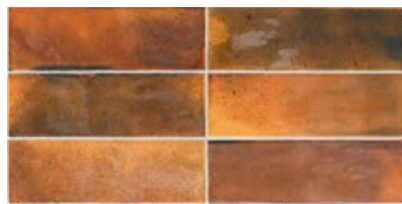

Pasta blanca · Revestimiento / White body · Wall tiles
Weißscherben · Wandfliesen / Pâte blanche · Faïences

6,5 x 20 cm
2½" x 8"

White
30030 EQ-3

Black Ash
30031 EQ-3

Pink
30036 EQ-3

Burnt Red
30038 EQ-3

Caramel
30035 EQ-3

Arco Burnt Red
30066 EQ-5

Arco Caramel
30063 EQ-5

Arco Wild Olive
30062 EQ-5

Arco Celadon
30042 EQ-5

Arco Sky Blue
30065 EQ-5

Arco Blue Night
30041 EQ-5

HANOI

Pasta blanca · Revestimiento / White body · Wall tiles
 Weißscherben · Wandfliesen / Pâte blanche · Faïences