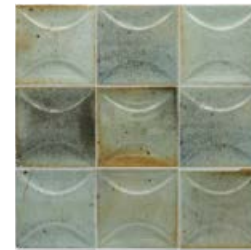

Arco Celadon
30024 EQ-5