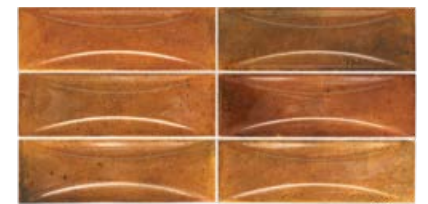

Wild Olive
30034 EQ-3

Celadon
30033 EQ-3

Sky Blue
30037 EQ-3

Blue Night
30032 EQ-3

6,5 x 20 cm
2½" x 8"

Arco White
30039 EQ-5

Arco Black Ash
30040 EQ-5

Arco Pink
30064 EQ-5

Arco Burnt Red
30066 EQ-5

Arco Caramel
30063 EQ-5

Arco Wild Olive
30062 EQ-5

Arco Celadon
30042 EQ-5

Arco Sky Blue
30065 EQ-5

Arco Blue Night
30041 EQ-5

HANOI

Pasta blanca · Revestimiento / White body · Wall tiles
 Weißscherben · Wandfliesen / Pâte blanche · Faïences