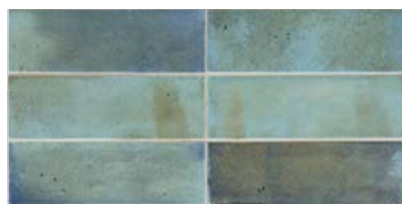

Sky Blue
30037 EQ-3