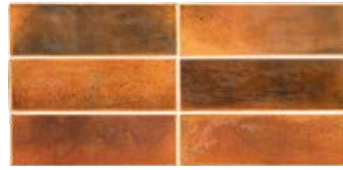

Burnt Red
30269 EQ-10D