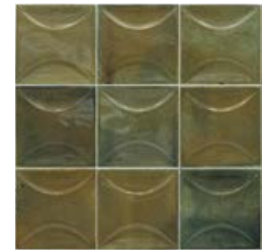

Sky Blue
30017 EQ-3

Blue Night
30012 EQ-3

10 x 10 cm
4" x 4"

Arco White
30021 EQ-5

Arco Black Ash
30022 EQ-5

Arco Pink
30027 EQ-5

Arco Burnt Red
30029 EQ-5

Arco Caramel
30026 EQ-5