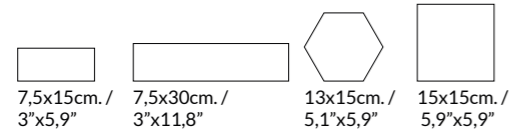

Carmen Beige
7,5x15cm. / 3"x5,9"

Carmen Beige
7,5x30cm. / 3"x11,8"

Carmen Beige
13x15cm. / 5,1"x5,9"

Carmen Beige
15x15cm. / 5,9"x5,9"

Carmen Grey
7,5x15cm. / 3"x5,9"

Carmen Grey
7,5x30cm. / 3"x11,8"

Carmen Grey
13x15cm. / 5,1"x5,9"

Carmen Grey
15x15cm. / 5,9"x5,9"

Carmen Blue
7,5x15cm. / 3"x5,9"

Carmen Blue
7,5x30cm. / 3"x11,8"

Carmen Blue
13x15cm. / 5,1"x5,9"

Carmen Blue
15x15cm. / 5,9"x5,9"

Carmen Green
7,5x15cm. / 3"x5,9"

Carmen Green
7,5x30cm. / 3"x11,8"

Carmen Green
13x15cm. / 5,1"x5,9"

Carmen Green
15x15cm. / 5,9"x5,9"

Carmen Black
7,5x15cm. / 3"x5,9"

Carmen Black
7,5x30cm. / 3"x11,8"

Carmen Black
13x15cm. / 5,1"x5,9"

Carmen Black
15x15cm. / 5,9"x5,9"

Technical Features

PORCELAIN TILES

SPECIAL PIECES Jolly WHITE BODY TILES

Different graphics randomly packaged

For more packing information go to page 18

Carmen Blue 7,5x30cm. / 3"x11,8"
Carmen White 7,5x30cm. / 3"x11,8"

CARMEN